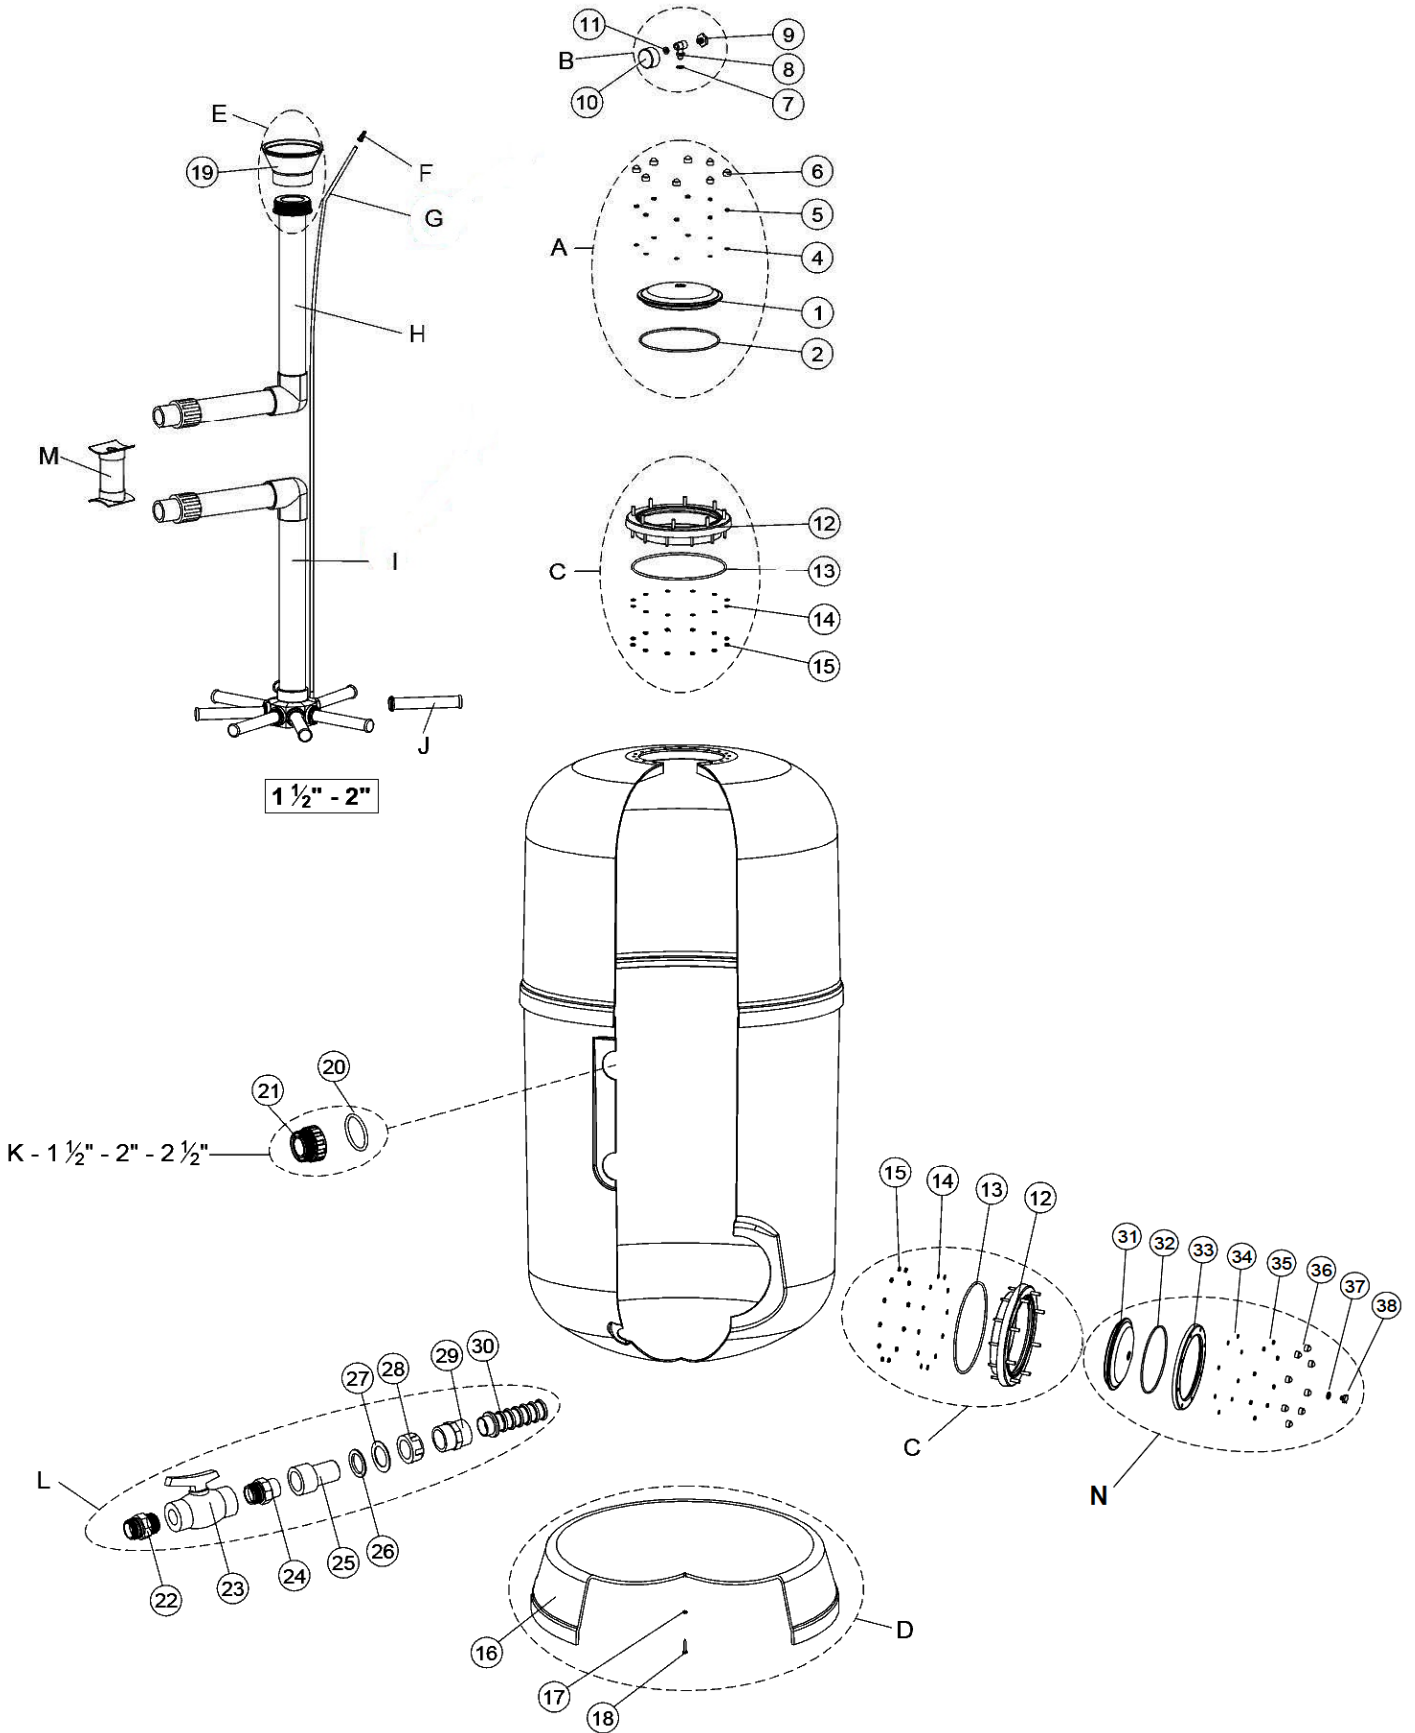

# FILTROS NILO 500-950 IML 2011

			500	650	800	950
			IML	IML	IML	IML
Códigos			FINI100500	FINI100650	FINI100800	FINI100950
Nº	Componentes	Cnt				
A	Kit tapa tornillos	1				
1	Tapa	1	FS16660-0401	FS16660-0401	FS16660-0401	FS16660-0401
2	Junta tórica	1	FS16660-0402	FS16660-0402	FS16660-0402	FS16660-0402
4	Arandela Inox d.8	8	FS16660-0406	FS16660-0406	FS16660-0406	FS16660-0406
5	Tuerca Inox M-8	8	FS16660-0405	FS16660-0405	FS16660-0405	FS16660-0405
6	Tapón tuerca M-8	8	FS00470-0121	FS00470-0121	FS00470-0121	FS00470-0121
B	Kit manómetro	1				
7	Junta plana 18,5x12x2	1	FS00470-0319	FS00470-0319	FS00470-0319	FS00470-0319
8	Te manómetro 1/8"-1/4"	1	FS00555-0401	FS00555-0401	FS00555-0401	FS00555-0401
9	Tapón purga 1/4"	1	FS074065008A	FS074065008A	FS074065008A	FS074065008A
10	Manómetro 1/8"	1	FS08077-0503	FS08077-0503	FS08077-0503	FS08077-0503
11	Junta tórica 7x2	1	VFS1050-7	VFS1050-7	VFS1050-7	VFS1050-7
C	Kit aro cuello	1	FS20609-4000	FS20609-4000	FS20609-4000	FS20609-4000
12	Aro cuello 20 tornillos	1	FS08076-5002	FS08076-5002	FS08076-5002	FS08076-5002
13	Junta tórica 255x4	1	FS722-2550040	FS722-2550040	FS722-2550040	FS722-2550040
14	Arandela INOX d.6	12	FS7012006000	FS7012006000	FS7012006000	FS7012006000
15	Tuerca INOX M-6	12	FS7012206000	FS7012206000	FS7012206000	FS7012206000
D	Kit pie	1				
16	Pie	1	FS16660-0422	FS34030-0101	FS34031-0101	FS41187-0451
17	Arandela INOX d.6	1	FS72139-07000	FS72139-07000	FS72139-07000	FS72139-07000
18	Tornillo INOX M-6	1	FS72142-06032	FS72142-06032	FS72142-06025	FS72142-06025
E	Kit Difusor cónico	1	FS08079-4000	FS08079-4000	FS08080-4000	FS08080-4000
19	Cono difusor	1	FS08079-0415	FS08079-0415	FS08080-0416	FS08080-0416
F	Purga	1	FS16660-0403	FS16660-0403	FS16660-0403	FS16660-0403
G	Tubo PVC 6mm	1	FS04959-0434	FS04959-0434	FS04959-0434	FS04959-0434
H	Conjunto difusor	1	FS34029-0412	FS34030-0414	FS34031-0410	FS41187-0411
I	Conjunto colector	1	FS34029-0422	FS34030-0425	FS34031-0423	FS41187-0421
J	Brazo colector	8	C-006-1	C-005-1	C-005-1	
		12				FS04961-0403
K	Kit salida	1				
20	Junta tórica	1	FS16660-0415 FS72306-00080	FS16660-0415 FS72306-00080	FS16660-0415 FS72306-00080	VFS723-0700065
21	Racord salida	1	FS16660-0418	FS16660-0418	FS16660-0413	VFS00501-0409
L	Kit purga de agua	1	FS34029-0430	FS34029-0430	FS34029-0430	FS34029-0430
22	Machón doble rosca 1" / 1"	1	02114	02114	02114	02114
23	Válvula bola 1" compact	1	sense crear	sense crear	sense crear	sense crear
24	Machón mixto 32x25x1	1	02079	02079	02079	02079
25	Terminal salida 1"	1	FS0599065	FS0599065	FS0599065	FS0599065
26	Junta plana 46x39x33	1	FS15211-0401	FS15211-0401	FS15211-0401	FS15211-0401
27	Arandela fricción d.34x51x1,5	1	FS15211-0402	FS15211-0402	FS15211-0402	FS15211-0402
28	Tuerca 1"	1	sense crear	sense crear	sense crear	sense crear
29	Manguito unión doble rosca	1	01901	01901	01901	01901
30	Brazo colector 110mm 0,3mm 1"	1	C-007-1	C-007-1	C-007-1	C-007-1
M	Soporte colector-difusor	1				FS36055-0424
N	Descarga de arena	1	FS08076-6001	FS08076-6001	FS08076-6001	FS08076-6001
31	Tapa Negra	1	FS08076-5100	FS08076-5100	FS08076-5100	FS08076-5100
32	Junta tórica 190,1x3,53	1	FS7731901035	FS7731901035	FS7731901035	FS7731901035
33	Aro fijación negro	1	FS08076-5001	FS08076-5001	FS08076-5001	FS08076-5001
34	Arandela Inox d.8	8	FS16660-0406	FS16660-0406	FS16660-0406	FS16660-0406
35	Tuerca Inox M-8	8	FS16660-0405	FS16660-0405	FS16660-0405	FS16660-0405
36	Tapón tuerca M-8	8	FS00470-0121	FS00470-0121	FS00470-0121	FS00470-0121
37	JUNTA	1	FS00470-0319	FS00470-0319	FS00470-0319	FS00470-0319
38	TAPÓN 1/4"	1	FS074065008A	FS074065008A	FS074065008A	FS074065008A