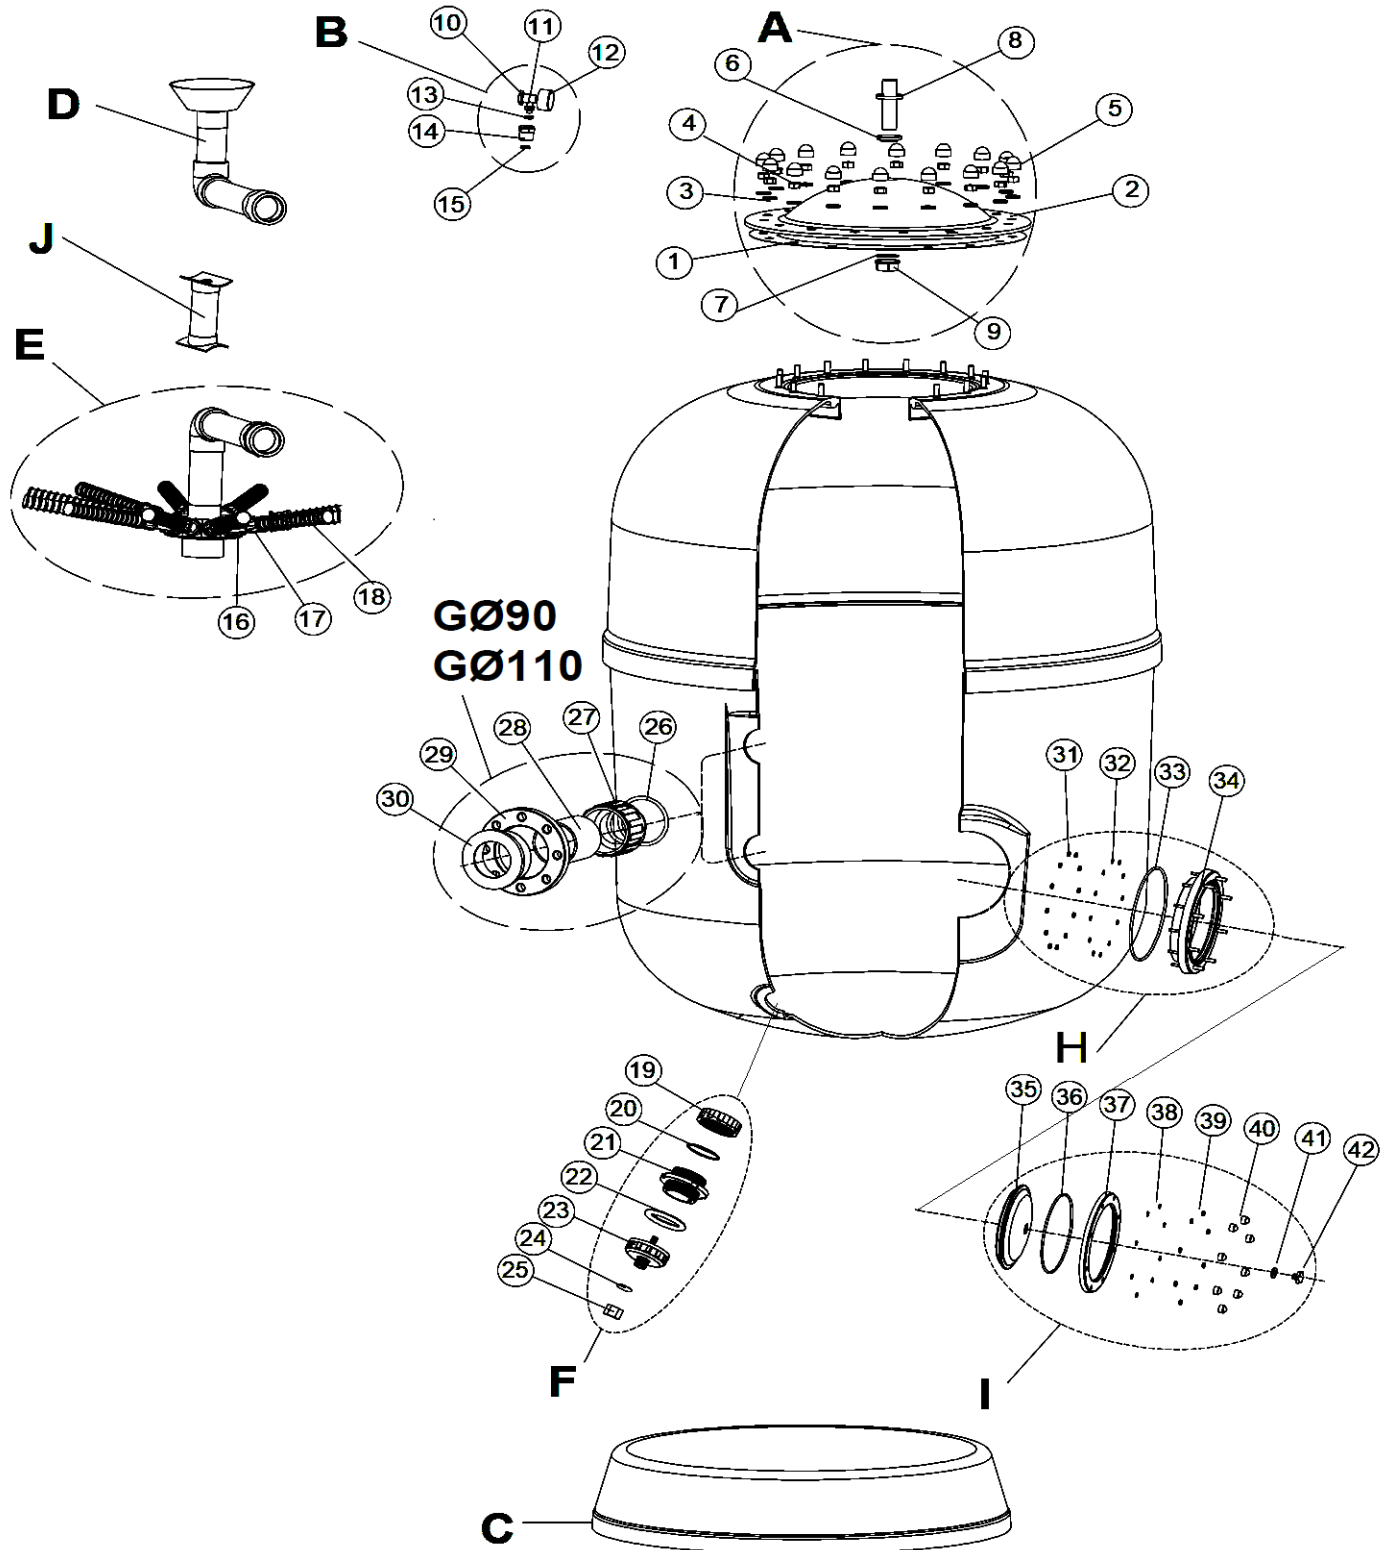

## IML 2011

		1050-90	1200-110
		IML	IML
Códigos		FINI101050	FINI101200
Nº	Componentes	Cnt	
A	CONJUNTO TAPA	1	VFS1050-01
			VFS1050-01
1	JUNTA TÓRICA	1	VFS1050-1
			VFS1050-1
2	CUERPO TAPA	1	EUF1050-15
			EUF1050-15
3	ARANDELA M12	14	VFS0497-1200
			VFS0497-1200
4	TUERCA M12	14	EUF1050-17
			EUF1050-17
5	TAPÓN PLÁSTICO M12	14	EUF1050-18
			EUF1050-18
6	JUNTA	14	EUF1050-19
			EUF1050-19
7	JUNTA	1	VFS0497-1203
			VFS0497-1203
8	ARANDELA FRICCIÓN	1	VFS0497-1202
			VFS0497-1202
9	EJE CREPINA	1	VFS0497-1201
			VFS0497-1201
10	TUERCA 3/4"	1	VFS0497-1204
			VFS0497-1204
B	CONJUNTO PURGA AIRE + MANÓMETRO	1	VFS1050-3
			VFS1050-3
11	TAPÓN 1/4"	1	FS074065008A
			FS074065008A
12	TE MANÓMETRO	1	FS00555-0401
			FS00555-0401
13	MANÓMETRO	1	FS08077-0503
			FS08077-0503
14	JUNTA	1	VFS1050-4
			VFS1050-4
15	JUNTA	1	FS00470-0319
			FS00470-0319
16	TAPÓN 3/4"	1	VFS1050-5
			VFS1050-5
17	JUNTA	1	VFS1050-6
			VFS1050-6
C	PIE	1	FS20070-0451
			FS20068-0451
D	CONJUNTO DIFUSOR D.63	1	FS41188-0410
			FS41189-0410
E	CONJUNTO COLECTOR D.63	1	FS36055-0420
			FS36056-0420
18	BRAZO COLECTOR 100 mm 1"	12	C-008-1
			C-008-1
19	MANGUITO UNION 1"	12	C-009-1
			C-009-1
20	BRAZO COLECTOR 1"	12	C-005-1
			FS36661-0900
F	CONJUNTO DESCARGA DE ARENA	1	
21	Tuerca	1	VFS36596-0007
			VFS36596-0007
22	Junta tórica 80,5x6,5	1	VFS720-0805065
			VFS720-0805065
23	Machón 2 1/2" 50mm	1	VFS36596-0005
			VFS36596-0005
24	Junta plana 74x41x3	1	VFS15784-0106
			VFS15784-0106
25	Tapón purga arena	1	VFS15784-0601
			VFS15784-0601
26	Junta plana 25x3	1	VFS15780-0604
			VFS15780-0604
27	Tapón purga de agua	1	VFS15780-0602
			VFS15780-0602
G	CONJUNTO SALIDA DIÁMETRO 90	2	VFS15790-404
28	JUNTA TÓRICA	1	VFS0497-1207
29	TERMINAL 3"	1	VFS0497-1208
30	TUBO PVC DIÁMETRO 90X100	1	sense crear
31	BRIDA 90	1	EUF1050-74
32	MANGUITO PORTABRIDAS 90	1	EUF1050-73
G	CONJUNTO SALIDA DIÁMETRO 110	2	
			VFS28127-0700
33	JUNTA TÓRICA	1	
			VFS720-1100080
34	TERMINAL 4"	1	
			FS0599235R
35	TUBO PVC DIÁMETRO 110X120	1	
			sense crear
36	BRIDA 110	1	
			02036
37	MANGUITO PORTABRIDAS 110	1	
			02024
H	KIT ARO CUELLO	1	FS20609-4000
			FS20609-4000
38	TUERCA INOX M-6	12	FS7012206000
			FS7012206000
39	ARANDELA INOX d.6	12	FS7012006000
			FS7012006000
40	JUNTA TÓRICA 255x4	1	FS722-2550040
			FS722-2550040
41	ARO CUELLO 20 TORNILLOS	1	FS08076-5002
			FS08076-5002
I	KIT TAPA TORNILLOS	1	FS08076-6001
			FS08076-6001
42	TAPA NEGRA	1	FS08076-5100
			FS08076-5100
43	JUNTA TÓRICA 190,1x3,53	1	FS7731901035
			FS7731901035
44	ARO FIJACIÓN NEGRO	1	FS08076-5001
			FS08076-5001
45	ARANDELA INOX D.8	8	FS16660-0406
			FS16660-0406
46	TUERCA INOX M-8	8	FS16660-0405
			FS16660-0405
47	TAPÓN TUERCA M-8	1	FS00470-0121
			FS00470-0121
48	JUNTA	1	FS00470-0319
			FS00470-0319
49	TAPÓN 1/4"	1	FS074065008A
			FS074065008A
J	CONJUNTO SOPORTE COLECTOR	1	FS36055-0423
			FS36056-0423