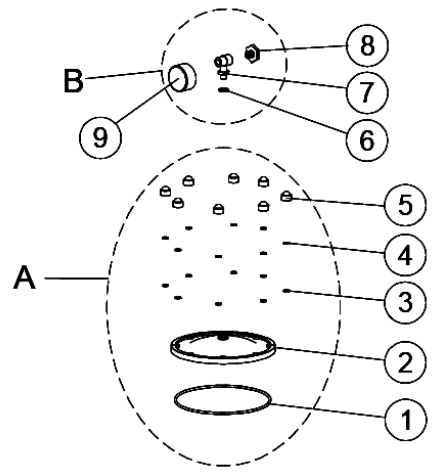

# FILTROS LISBOA CON VÁLVULA LATERAL IML 2014

Ø350-900

Ø950

O - 1 1/2" - 2" - 2 1/2"

color filtro		LISB. LAT. "FS-"/"FS-G"/"FS-W"												
accesorios		AZUL / GRIS / BLANCO												
tapa		NEGRO												
		NEGRA												
		Filt.350	Filt.450	Filt.500	Filt.550	Filt.600	Filt.650	Filt.680	Filt.750	Filt.800	Filt.900	Filt.900-2	Filt.950	
		IML	IML	IML	IML	IML	IML	IML	IML	IML	IML	IML	IML	
		Código Filtro "FS-" Con Válvula	FV-350	FV-450	FV-500	FV-550	FV-600	FV-650	FV-680	FV-750	FV-800	FV-900	FV-900-2	FV-950
		Código Filtro "FS-G" Con Válvula	FV-350-G	FV-450-G	FV-500-G	FV-550-G	FV-600-G	FV-650-G	FV-680-G	FV-750-G	FV-800-G	FV-900-G	FV-900-2-G	FV-950-G
		Código Filtro "FS-" Sin Válvula	FS-350	FS-450	FS-500	FS-550	FS-600	FS-650	FS-680	FS-750	FS-800	FS-900	FS-900-2	FS-950
		Código Filtro "FS-G" Sin Válvula	FS-350-G	FS-450-G	FS-500-G	FS-550-G	FS-600-G	FS-650-G	FS-680-G	FS-750-G	FS-800-G	FS-900-G	FS-900-2-G	FS-950-G
Nº	Componentes	Cnt												
	Válvula Lateral Negra	1	PS-6103	PS-6103	PS-6103	PS-6103	PS-6103	PS-6103	PS-6103	PS-6103	PS-6104	PS-6104	PS-6104	PS-6200
A	Conjunto tapa IML Negra	1												
1	Junta d.209 x 6	1	FS16660-0402	FS16660-0402	FS16660-0402	FS16660-0402	FS16660-0402	FS16660-0402	FS16660-0402	FS16660-0402	FS16660-0402	FS16660-0402	FS16660-0402	FS16660-0402
2	Tapa Lago negra	1	FS16660-0401	FS16660-0401	FS16660-0401	FS16660-0401	FS16660-0401	FS16660-0401	FS16660-0401	FS16660-0401	FS16660-0401	FS16660-0401	FS16660-0401	FS16660-0401
3	Arandela Inox d.8DIN125 Iml	8	FS16660-0406	FS16660-0406	FS16660-0406	FS16660-0406	FS16660-0406	FS16660-0406	FS16660-0406	FS16660-0406	FS16660-0406	FS16660-0406	FS16660-0406	FS16660-0406
4	Tuerca Inox M-8 IML	8	FS16660-0405	FS16660-0405	FS16660-0405	FS16660-0405	FS16660-0405	FS16660-0405	FS16660-0405	FS16660-0405	FS16660-0405	FS16660-0405	FS16660-0405	FS16660-0405
5	Tapón embellecedor M -8 Negro	8	FS00470-0121	FS00470-0121	FS00470-0121	FS00470-0121	FS00470-0121	FS00470-0121	FS00470-0121	FS00470-0121	FS00470-0121	FS00470-0121	FS00470-0121	FS00470-0121
B	Kit manómetro	1												
6	Junta plana 18,5x12x2	1	FS00470-0319	FS00470-0319	FS00470-0319	FS00470-0319	FS00470-0319	FS00470-0319	FS00470-0319	FS00470-0319	FS00470-0319	FS00470-0319	FS00470-0319	FS00470-0319
7	Te manómetro 1/8" - 1/4"	1	FS00555-0401	FS00555-0401	FS00555-0401	FS00555-0401	FS00555-0401	FS00555-0401	FS00555-0401	FS00555-0401	FS00555-0401	FS00555-0401	FS00555-0401	FS00555-0401
8	Tapón purga 1/4"	1	FS074065008A	FS074065008A	FS074065008A	FS074065008A	FS074065008A	FS074065008A	FS074065008A	FS074065008A	FS074065008A	FS074065008A	FS074065008A	FS074065008A
9	Manómetro 1/8"	1	FS08077-0503	FS08077-0503	FS08077-0503	FS08077-0503	FS08077-0503	FS08077-0503	FS08077-0503	FS08077-0503	FS08077-0503	FS08077-0503	FS08077-0503	FS08077-0503
C	Conjunto aro cuello	1	FS20609-4000	FS20609-4000	FS20609-4000	FS20609-4000	FS20609-4000	FS20609-4000	FS20609-4000	FS20609-4000	FS20609-4000	FS20609-4000	FS20609-4000	FS20609-4000
10	Aro cuello negro	1	FS08076-5002	FS08076-5002	FS08076-5002	FS08076-5002	FS08076-5002	FS08076-5002	FS08076-5002	FS08076-5002	FS08076-5002	FS08076-5002	FS08076-5002	FS08076-5002
11	Junta tórica 255 x 4	1	FS722-2550040	FS722-2550040	FS722-2550040	FS722-2550040	FS722-2550040	FS722-2550040	FS722-2550040	FS722-2550040	FS722-2550040	FS722-2550040	FS722-2550040	FS722-2550040
12	Arandela INOX d.6	12	FS7012006000	FS7012006000	FS7012006000	FS7012006000	FS7012006000	FS7012006000	FS7012006000	FS7012006000	FS7012006000	FS7012006000	FS7012006000	FS7012006000
13	Tuerca INOX M-6	12	FS7012206000	FS7012206000	FS7012206000	FS7012206000	FS7012206000	FS7012206000	FS7012206000	FS7012206000	FS7012206000	FS7012206000	FS7012206000	FS7012206000
D	Kit purga de agua	1	FS00497-0700	FS00497-0700	FS00497-0700	FS00497-0700	FS00497-0700	FS00497-0700	FS00497-0700	FS00497-0700	FS00497-0700	FS00497-0700	FS00497-0700	FS00497-0700
14+15+16	Conjunto crepina purga 3/8"	1	FS00496-0503	FS00496-0503	FS00496-0503	FS00496-0503	FS00496-0503	FS00496-0503	FS00496-0503	FS00496-0503	FS00496-0503	FS00496-0503	FS00496-0503	FS00496-0503
14	Crepina purga 3/8"	1	FS00496-0501	FS00496-0501	FS00496-0501	FS00496-0501	FS00496-0501	FS00496-0501	FS00496-0501	FS00496-0501	FS00496-0501	FS00496-0501	FS00496-0501	FS00496-0501
15	Junta tórica 14 x 4	1	FS723-0140040	FS723-0140040	FS723-0140040	FS723-0140040	FS723-0140040	FS723-0140040	FS723-0140040	FS723-0140040	FS723-0140040	FS723-0140040	FS723-0140040	FS723-0140040
16	Tuerca purga 3/8" - 1/4"	1	FS00496-0502	FS00496-0502	FS00496-0502	FS00496-0502	FS00496-0502	FS00496-0502	FS00496-0502	FS00496-0502	FS00496-0502	FS00496-0502	FS00496-0502	FS00496-0502
17	Junta tórica 13x3	1	FS16660-0419	FS16660-0419	FS16660-0419	FS16660-0419	FS16660-0419	FS16660-0419	FS16660-0419	FS16660-0419	FS16660-0419	FS16660-0419	FS16660-0419	FS16660-0419
			VFS1050-8	VFS1050-8	VFS1050-8	VFS1050-8	VFS1050-8	VFS1050-8	VFS1050-8	VFS1050-8	VFS1050-8	VFS1050-8	VFS1050-8	VFS1050-8
18	Tapón purga 1/4"	1	FS024030092A	FS024030092A	FS024030092A	FS024030092A	FS024030092A	FS024030092A	FS024030092A	FS024030092A	FS024030092A	FS024030092A	FS024030092A	FS024030092A
			VFS1050-9	VFS1050-9	VFS1050-9	VFS1050-9	VFS1050-9	VFS1050-9	VFS1050-9	VFS1050-9	VFS1050-9	VFS1050-9	VFS1050-9	VFS1050-9
E	Kit pié	1	FS16660-0408	FS00498-0400	FS16660-0422	FS16660-0422	FS16660-0423	FS16660-0423	FS16660-0423	FS16660-0425	FS16660-0425	FS16660-0428	FS16660-0428	FS16660-0428
F	Purga de aire	1	FS16660-0403	FS16660-0403	FS16660-0403	FS16660-0403	FS16660-0403	FS16660-0403	FS16660-0403	FS16660-0403	FS16660-0403	FS16660-0403	FS16660-0403	FS16660-0403
G	Difusor	1	FS08079-0415	FS08079-0415	FS08079-0415	FS08079-0415	FS08079-0415	FS08079-0415	FS08079-0415	FS08080-0416	FS08080-0416	FS08080-0416	FS08080-0416	FS08080-0416
G + rosca H	Cono + Soporte	1	FS08079-4000	FS08079-4000	FS08079-4000	FS08079-4000	FS08079-4000	FS08079-4000	FS08079-4000	FS08080-4000	FS08080-4000	FS08081-4000	FS08081-4000	FS08081-4000
***G	Difusor antiguo	1		C-003	C-003			C-003	C-003		FS16660-0421	FS16660-0421		
H	Conjunto difusor	1	FS00497-0500	FS16660-0410	FS19781-0410	FS32706-0410	FS16661-0410	FS21071-0410	FS28479-0410	FS16662-0410	FS40964-0410	FS16663-0410	FS40965-0410	FS40965-0411
I	Tubo PVC 6 mm	1	FS04959-0430	FS04959-0430	FS04959-0431	FS04959-0431	FS04959-0431	FS04959-0431	FS04959-0431	FS04959-0432	FS04959-0432	FS04959-0432	FS04959-0432	FS04959-0433
J	Conjunto colector 1"	1	FS00497-0420	FS00498-0600	FS19781-0420	FS21110-0421	FS00499-0420	FS21071-0420	FS28479-0420	FS00500-0420	FS40964-0420	FS00501-0605	FS40965-0421	
**J	Conjunto colector 3/4	1		FS16660-0420	FS19782-0420		FS16661-0420	FS21072-0420		FS16662-0420		FS16663-0420		
K	Brazo colector 1"	8	C-007-1	C-007-1	C-007-1	C-007-1	C-006-1	C-006-1	C-006-1					
K	Brazo colector 1"	12								C-005-1	FS36661-0900	FS36661-0900	FS36661-0900	
**K	Brazo colector 3/4"	8		C-007	C-007		C-006	C-005		C-005				
L	Brazo enllaç colector 100mm 1"	12											C-008-1	
M	Manguito 1"	12											C-009-1	
N	Brazo colector 225mm 1"	12											C-005-1	
**L	Brazo colector 100mm 3/4"	12												
**M	Manguito 3/4"	12									C-008	C-008		
**N	Brazo colector 160mm 3/4"	12									C-009	C-009		
O	Kit de salidas	2									C-006	C-006		
19	Junta tórica Air relief adaptor	1	FS16660-0415	FS16660-0415	FS16660-0415	FS16660-0415	FS16660-0415	FS16660-0415	FS16660-0415	FS16660-0415	FS16660-0415	FS16660-0415	FS16660-0415	FS16660-0415
			FS72306-00080	FS72306-00080	FS72306-00080	FS72306-00080	FS72306-00080	FS72306-00080	FS72306-00080	FS72306-00080	FS72306-00080	FS72306-00080	FS72306-00080	FS72306-00080
20	Rácord de salida	1	FS16660-0418	FS16660-0418	FS16660-0418	FS16660-0418	FS16660-0418	FS16660-0418	FS16660-0418	FS16660-0418	FS16660-0418	FS16660-0418	FS16660-0418	FS16660-0418