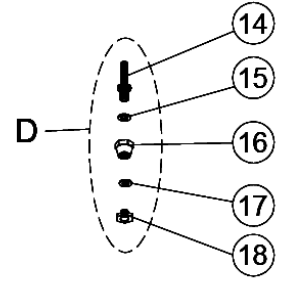

# FILTROS LISBOA CON VÁLVULA LATERAL IML 2014

Ø350-900

Ø950

O - 1 1/2" - 2" - 2 1/2"

color filtro		LISB. LAT. "FS-"/"FS-G"/"FS-W"												
accesorios		AZUL / GRIS / BLANCO												
tapa		NEGRO												
		NEGRA												
		Filt.350	Filt.450	Filt.500	Filt.550	Filt.600	Filt.650	Filt.680	Filt.750	Filt.800	Filt.900	Filt.900-2	Filt.950	
		IML	IML	IML	IML	IML	IML	IML	IML	IML	IML	IML	IML	
		Código Filtro "FS-" Con Válvula	FV-350	FV-450	FV-500	FV-550	FV-600	FV-650	FV-680	FV-750	FV-800	FV-900	FV-900-2	FV-950
		Código Filtro "FS-G" Con Válvula	FV-350-G	FV-450-G	FV-500-G	FV-550-G	FV-600-G	FV-650-G	FV-680-G	FV-750-G	FV-800-G	FV-900-G	FV-900-2-G	FV-950-G
		Código Filtro "FS-" Sin Válvula	FS-350	FS-450	FS-500	FS-550	FS-600	FS-650	FS-680	FS-750	FS-800	FS-900	FS-900-2	FS-950
		Código Filtro "FS-G" Sin Válvula	FS-350-G	FS-450-G	FS-500-G	FS-550-G	FS-600-G	FS-650-G	FS-680-G	FS-750-G	FS-800-G	FS-900-G	FS-900-2-G	FS-950-G
Nº	Componentes	Cnt												
	Válvula Lateral Negra	1	PS-6103	PS-6103	PS-6103	PS-6103	PS-6103	PS-6103	PS-6103	PS-6103	PS-6104	PS-6104	PS-6104	PS-6200
A	Conjunto tapa IML Negra	1												
1	Junta d.209 x 6	1	FS16660-0402	FS16660-0402	FS16660-0402	FS16660-0402	FS16660-0402	FS16660-0402	FS16660-0402	FS16660-0402	FS16660-0402	FS16660-0402	FS16660-0402	FS16660-0402
2	Tapa Lago negra	1	FS16660-0401	FS16660-0401	FS16660-0401	FS16660-0401	FS16660-0401	FS16660-0401	FS16660-0401	FS16660-0401	FS16660-0401	FS16660-0401	FS16660-0401	FS16660-0401
3	Arandela Inox d.8DIN125 Iml	8	FS16660-0406	FS16660-0406	FS16660-0406	FS16660-0406	FS16660-0406	FS16660-0406	FS16660-0406	FS16660-0406	FS16660-0406	FS16660-0406	FS16660-0406	FS16660-0406
4	Tuerca Inox M-8 IML	8	FS16660-0405	FS16660-0405	FS16660-0405	FS16660-0405	FS16660-0405	FS16660-0405	FS16660-0405	FS16660-0405	FS16660-0405	FS16660-0405	FS16660-0405	FS16660-0405
5	Tapón embellecedor M -8 Negro	8	FS00470-0121	FS00470-0121	FS00470-0121	FS00470-0121	FS00470-0121	FS00470-0121	FS00470-0121	FS00470-0121	FS00470-0121	FS00470-0121	FS00470-0121	FS00470-0121
B	Kit manómetro	1												
6	Junta plana 18,5x12x2	1	FS00470-0319	FS00470-0319	FS00470-0319	FS00470-0319	FS00470-0319	FS00470-0319	FS00470-0319	FS00470-0319	FS00470-0319	FS00470-0319	FS00470-0319	FS00470-0319
7	Te manómetro 1/8" - 1/4"	1	FS00555-0401	FS00555-0401	FS00555-0401	FS00555-0401	FS00555-0401	FS00555-0401	FS00555-0401	FS00555-0401	FS00555-0401	FS00555-0401	FS00555-0401	FS00555-0401
8	Tapón purga 1/4"	1	FS074065008A	FS074065008A	FS074065008A	FS074065008A	FS074065008A	FS074065008A	FS074065008A	FS074065008A	FS074065008A	FS074065008A	FS074065008A	FS074065008A
9	Manómetro 1/8"	1	FS08077-0503	FS08077-0503	FS08077-0503	FS08077-0503	FS08077-0503	FS08077-0503	FS08077-0503	FS08077-0503	FS08077-0503	FS08077-0503	FS08077-0503	FS08077-0503
C	Conjunto aro cuello	1	FS20609-4000	FS20609-4000	FS20609-4000	FS20609-4000	FS20609-4000	FS20609-4000	FS20609-4000	FS20609-4000	FS20609-4000	FS20609-4000	FS20609-4000	FS20609-4000
10	Aro cuello negro	1	FS08076-5002	FS08076-5002	FS08076-5002	FS08076-5002	FS08076-5002	FS08076-5002	FS08076-5002	FS08076-5002	FS08076-5002	FS08076-5002	FS08076-5002	FS08076-5002
11	Junta tórica 255 x 4	1	FS722-2550040	FS722-2550040	FS722-2550040	FS722-2550040	FS722-2550040	FS722-2550040	FS722-2550040	FS722-2550040	FS722-2550040	FS722-2550040	FS722-2550040	FS722-2550040
12	Arandela INOX d.6	12	FS7012006000	FS7012006000	FS7012006000	FS7012006000	FS7012006000	FS7012006000	FS7012006000	FS7012006000	FS7012006000	FS7012006000	FS7012006000	FS7012006000
13	Tuerca INOX M-6	12	FS7012206000	FS7012206000	FS7012206000	FS7012206000	FS7012206000	FS7012206000	FS7012206000	FS7012206000	FS7012206000	FS7012206000	FS7012206000	FS7012206000
D	Kit purga de agua	1	FS00497-0700	FS00497-0700	FS00497-0700	FS00497-0700	FS00497-0700	FS00497-0700	FS00497-0700	FS00497-0700	FS00497-0700	FS00497-0700	FS00497-0700	FS00497-0700
14+15+16	Conjunto crepina purga 3/8"	1	FS00496-0503	FS00496-0503	FS00496-0503	FS00496-0503	FS00496-0503	FS00496-0503	FS00496-0503	FS00496-0503	FS00496-0503	FS00496-0503	FS00496-0503	FS00496-0503
14	Crepina purga 3/8"	1	FS00496-0501	FS00496-0501	FS00496-0501	FS00496-0501	FS00496-0501	FS00496-0501	FS00496-0501	FS00496-0501	FS00496-0501	FS00496-0501	FS00496-0501	FS00496-0501
15	Junta tórica 14 x 4	1	FS723-0140040	FS723-0140040	FS723-0140040	FS723-0140040	FS723-0140040	FS723-0140040	FS723-0140040	FS723-0140040	FS723-0140040	FS723-0140040	FS723-0140040	FS723-0140040
16	Tuerca purga 3/8" - 1/4"	1	FS00496-0502	FS00496-0502	FS00496-0502	FS00496-0502	FS00496-0502	FS00496-0502	FS00496-0502	FS00496-0502	FS00496-0502	FS00496-0502	FS00496-0502	FS00496-0502
17	Junta tórica 13x3	1	FS16660-0419	FS16660-0419	FS16660-0419	FS16660-0419	FS16660-0419	FS16660-0419	FS16660-0419	FS16660-0419	FS16660-0419	FS16660-0419	FS16660-0419	FS16660-0419
			VFS1050-8	VFS1050-8	VFS1050-8	VFS1050-8	VFS1050-8	VFS1050-8	VFS1050-8	VFS1050-8	VFS1050-8	VFS1050-8	VFS1050-8	VFS1050-8
18	Tapón purga 1/4"	1	FS024030092A	FS024030092A	FS024030092A	FS024030092A	FS024030092A	FS024030092A	FS024030092A	FS024030092A	FS024030092A	FS024030092A	FS024030092A	FS024030092A
			VFS1050-9	VFS1050-9	VFS1050-9	VFS1050-9	VFS1050-9	VFS1050-9	VFS1050-9	VFS1050-9	VFS1050-9	VFS1050-9	VFS1050-9	VFS1050-9
E	Kit pié	1	FS16660-0408	FS00498-0400	FS16660-0422	FS16660-0422	FS16660-0423	FS16660-0423	FS16660-0423	FS16660-0425	FS16660-0425	FS16660-0428	FS16660-0428	FS16660-0428
F	Purga de aire	1	FS16660-0403	FS16660-0403	FS16660-0403	FS16660-0403	FS16660-0403	FS16660-0403	FS16660-0403	FS16660-0403	FS16660-0403	FS16660-0403	FS16660-0403	FS16660-0403
G	Difusor	1	FS08079-0415	FS08079-0415	FS08079-0415	FS08079-0415	FS08079-0415	FS08079-0415	FS08079-0415	FS08080-0416	FS08080-0416	FS08080-0416	FS08080-0416	FS08080-0416
G + rosca H	Cono + Soporte	1	FS08079-4000	FS08079-4000	FS08079-4000	FS08079-4000	FS08079-4000	FS08079-4000	FS08079-4000	FS08080-4000	FS08080-4000	FS08081-4000	FS08081-4000	FS08081-4000
***G	Difusor antiguo	1		C-003	C-003			C-003	C-003		FS16660-0421	FS16660-0421		
H	Conjunto difusor	1	FS00497-0500	FS16660-0410	FS19781-0410	FS32706-0410	FS16661-0410	FS21071-0410	FS28479-0410	FS16662-0410	FS40964-0410	FS16663-0410	FS40965-0410	FS40965-0411
I	Tubo PVC 6 mm	1	FS04959-0430	FS04959-0430	FS04959-0431	FS04959-0431	FS04959-0431	FS04959-0431	FS04959-0431	FS04959-0432	FS04959-0432	FS04959-0432	FS04959-0432	FS04959-0433
J	Conjunto colector 1"	1	FS00497-0420	FS00498-0600	FS19781-0420	FS21110-0421	FS00499-0420	FS21071-0420	FS28479-0420	FS00500-0420	FS40964-0420	FS00501-0605	FS40965-0421	
**J	Conjunto colector 3/4	1		FS16660-0420	FS19782-0420		FS16661-0420	FS21072-0420		FS16662-0420		FS16663-0420		
K	Brazo colector 1"	8	C-007-1	C-007-1	C-007-1	C-007-1	C-006-1	C-006-1	C-006-1					
K	Brazo colector 1"	12								C-005-1	FS36661-0900	FS36661-0900	FS36661-0900	
**K	Brazo colector 3/4"	8		C-007	C-007		C-006	C-005		C-005				
L	Brazo enllaç colector 100mm 1"	12											C-008-1	
M	Manguito 1"	12											C-009-1	
N	Brazo colector 225mm 1"	12											C-005-1	
**L	Brazo colector 100mm 3/4"	12												
**M	Manguito 3/4"	12									C-008	C-008		
**N	Brazo colector 160mm 3/4"	12									C-009	C-009		
O	Kit de salidas	2									C-006	C-006		
19	Junta tórica Air relief adaptor	1	FS16660-0415	FS16660-0415	FS16660-0415	FS16660-0415	FS16660-0415	FS16660-0415	FS16660-0415	FS16660-0415	FS16660-0415	FS16660-0415	FS16660-0415	FS16660-0415
			FS72306-00080	FS72306-00080	FS72306-00080	FS72306-00080	FS72306-00080	FS72306-00080	FS72306-00080	FS72306-00080	FS72306-00080	FS72306-00080	FS72306-00080	FS72306-00080
20	Rácord de salida	1	FS16660-0418	FS16660-0418	FS16660-0418	FS16660-0418	FS16660-0418	FS16660-0418	FS16660-0418	FS16660-0418	FS16660-0418	FS16660-0418	FS16660-0418	FS16660-0418