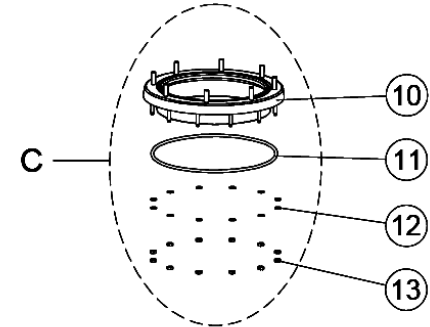

# FILTROS LISBOA CON VÁLVULA LATERAL IML 2014

Ø350-900

Ø950

O - 1 1/2" - 2" - 2 1/2"

color filtro		LISB. LAT. "FS-"/"FS-G"/"FS-W"												
accesorios		AZUL / GRIS / BLANCO												
tapa		NEGRO												
		NEGRA												
		Filt.350	Filt.450	Filt.500	Filt.550	Filt.600	Filt.650	Filt.680	Filt.750	Filt.800	Filt.900	Filt.900-2	Filt.950	
		IML	IML	IML	IML	IML	IML	IML	IML	IML	IML	IML	IML	
		Código Filtro "FS-" Con Válvula	FV-350	FV-450	FV-500	FV-550	FV-600	FV-650	FV-680	FV-750	FV-800	FV-900	FV-900-2	FV-950
		Código Filtro "FS-G" Con Válvula	FV-350-G	FV-450-G	FV-500-G	FV-550-G	FV-600-G	FV-650-G	FV-680-G	FV-750-G	FV-800-G	FV-900-G	FV-900-2-G	FV-950-G
		Código Filtro "FS-" Sin Válvula	FS-350	FS-450	FS-500	FS-550	FS-600	FS-650	FS-680	FS-750	FS-800	FS-900	FS-900-2	FS-950
		Código Filtro "FS-G" Sin Válvula	FS-350-G	FS-450-G	FS-500-G	FS-550-G	FS-600-G	FS-650-G	FS-680-G	FS-750-G	FS-800-G	FS-900-G	FS-900-2-G	FS-950-G
Nº	Componentes	Cnt												
	Válvula Lateral Negra	1	PS-6103	PS-6103	PS-6103	PS-6103	PS-6103	PS-6103	PS-6103	PS-6103	PS-6104	PS-6104	PS-6104	PS-6200
A	Conjunto tapa IML Negra	1												
1	Junta d.209 x 6	1	FS16660-0402	FS16660-0402	FS16660-0402	FS16660-0402	FS16660-0402	FS16660-0402	FS16660-0402	FS16660-0402	FS16660-0402	FS16660-0402	FS16660-0402	FS16660-0402
2	Tapa Lago negra	1	FS16660-0401	FS16660-0401	FS16660-0401	FS16660-0401	FS16660-0401	FS16660-0401	FS16660-0401	FS16660-0401	FS16660-0401	FS16660-0401	FS16660-0401	FS16660-0401
3	Arandela Inox d.8DIN125 Iml	8	FS16660-0406	FS16660-0406	FS16660-0406	FS16660-0406	FS16660-0406	FS16660-0406	FS16660-0406	FS16660-0406	FS16660-0406	FS16660-0406	FS16660-0406	FS16660-0406
4	Tuerca Inox M-8 IML	8	FS16660-0405	FS16660-0405	FS16660-0405	FS16660-0405	FS16660-0405	FS16660-0405	FS16660-0405	FS16660-0405	FS16660-0405	FS16660-0405	FS16660-0405	FS16660-0405
5	Tapón embellecedor M -8 Negro	8	FS00470-0121	FS00470-0121	FS00470-0121	FS00470-0121	FS00470-0121	FS00470-0121	FS00470-0121	FS00470-0121	FS00470-0121	FS00470-0121	FS00470-0121	FS00470-0121
B	Kit manómetro	1												
6	Junta plana 18,5x12x2	1	FS00470-0319	FS00470-0319	FS00470-0319	FS00470-0319	FS00470-0319	FS00470-0319	FS00470-0319	FS00470-0319	FS00470-0319	FS00470-0319	FS00470-0319	FS00470-0319
7	Te manómetro 1/8" - 1/4"	1	FS00555-0401	FS00555-0401	FS00555-0401	FS00555-0401	FS00555-0401	FS00555-0401	FS00555-0401	FS00555-0401	FS00555-0401	FS00555-0401	FS00555-0401	FS00555-0401
8	Tapón purga 1/4"	1	FS074065008A	FS074065008A	FS074065008A	FS074065008A	FS074065008A	FS074065008A	FS074065008A	FS074065008A	FS074065008A	FS074065008A	FS074065008A	FS074065008A
9	Manómetro 1/8"	1	FS08077-0503	FS08077-0503	FS08077-0503	FS08077-0503	FS08077-0503	FS08077-0503	FS08077-0503	FS08077-0503	FS08077-0503	FS08077-0503	FS08077-0503	FS08077-0503
C	Conjunto aro cuello	1	FS20609-4000	FS20609-4000	FS20609-4000	FS20609-4000	FS20609-4000	FS20609-4000	FS20609-4000	FS20609-4000	FS20609-4000	FS20609-4000	FS20609-4000	FS20609-4000
10	Aro cuello negro	1	FS08076-5002	FS08076-5002	FS08076-5002	FS08076-5002	FS08076-5002	FS08076-5002	FS08076-5002	FS08076-5002	FS08076-5002	FS08076-5002	FS08076-5002	FS08076-5002
11	Junta tórica 255 x 4	1	FS722-2550040	FS722-2550040	FS722-2550040	FS722-2550040	FS722-2550040	FS722-2550040	FS722-2550040	FS722-2550040	FS722-2550040	FS722-2550040	FS722-2550040	FS722-2550040
12	Arandela INOX d.6	12	FS7012006000	FS7012006000	FS7012006000	FS7012006000	FS7012006000	FS7012006000	FS7012006000	FS7012006000	FS7012006000	FS7012006000	FS7012006000	FS7012006000
13	Tuerca INOX M-6	12	FS7012206000	FS7012206000	FS7012206000	FS7012206000	FS7012206000	FS7012206000	FS7012206000	FS7012206000	FS7012206000	FS7012206000	FS7012206000	FS7012206000
D	Kit purga de agua	1	FS00497-0700	FS00497-0700	FS00497-0700	FS00497-0700	FS00497-0700	FS00497-0700	FS00497-0700	FS00497-0700	FS00497-0700	FS00497-0700	FS00497-0700	FS00497-0700
14+15+16	Conjunto crepina purga 3/8"	1	FS00496-0503	FS00496-0503	FS00496-0503	FS00496-0503	FS00496-0503	FS00496-0503	FS00496-0503	FS00496-0503	FS00496-0503	FS00496-0503	FS00496-0503	FS00496-0503
14	Crepina purga 3/8"	1	FS00496-0501	FS00496-0501	FS00496-0501	FS00496-0501	FS00496-0501	FS00496-0501	FS00496-0501	FS00496-0501	FS00496-0501	FS00496-0501	FS00496-0501	FS00496-0501
15	Junta tórica 14 x 4	1	FS723-0140040	FS723-0140040	FS723-0140040	FS723-0140040	FS723-0140040	FS723-0140040	FS723-0140040	FS723-0140040	FS723-0140040	FS723-0140040	FS723-0140040	FS723-0140040
16	Tuerca purga 3/8" - 1/4"	1	FS00496-0502	FS00496-0502	FS00496-0502	FS00496-0502	FS00496-0502	FS00496-0502	FS00496-0502	FS00496-0502	FS00496-0502	FS00496-0502	FS00496-0502	FS00496-0502
17	Junta tórica 13x3	1	FS16660-0419	FS16660-0419	FS16660-0419	FS16660-0419	FS16660-0419	FS16660-0419	FS16660-0419	FS16660-0419	FS16660-0419	FS16660-0419	FS16660-0419	FS16660-0419
			VFS1050-8	VFS1050-8	VFS1050-8	VFS1050-8	VFS1050-8	VFS1050-8	VFS1050-8	VFS1050-8	VFS1050-8	VFS1050-8	VFS1050-8	VFS1050-8
18	Tapón purga 1/4"	1	FS024030092A	FS024030092A	FS024030092A	FS024030092A	FS024030092A	FS024030092A	FS024030092A	FS024030092A	FS024030092A	FS024030092A	FS024030092A	FS024030092A
			VFS1050-9	VFS1050-9	VFS1050-9	VFS1050-9	VFS1050-9	VFS1050-9	VFS1050-9	VFS1050-9	VFS1050-9	VFS1050-9	VFS1050-9	VFS1050-9
E	Kit pié	1	FS16660-0408	FS00498-0400	FS16660-0422	FS16660-0422	FS16660-0423	FS16660-0423	FS16660-0423	FS16660-0425	FS16660-0425	FS16660-0428	FS16660-0428	FS16660-0428
F	Purga de aire	1	FS16660-0403	FS16660-0403	FS16660-0403	FS16660-0403	FS16660-0403	FS16660-0403	FS16660-0403	FS16660-0403	FS16660-0403	FS16660-0403	FS16660-0403	FS16660-0403
G	Difusor	1	FS08079-0415	FS08079-0415	FS08079-0415	FS08079-0415	FS08079-0415	FS08079-0415	FS08079-0415	FS08080-0416	FS08080-0416	FS08080-0416	FS08080-0416	FS08080-0416
G + rosca H	Cono + Soporte	1	FS08079-4000	FS08079-4000	FS08079-4000	FS08079-4000	FS08079-4000	FS08079-4000	FS08079-4000	FS08080-4000	FS08080-4000	FS08081-4000	FS08081-4000	FS08081-4000
***G	Difusor antiguo	1		C-003	C-003			C-003	C-003		FS16660-0421	FS16660-0421		
H	Conjunto difusor	1	FS00497-0500	FS16660-0410	FS19781-0410	FS32706-0410	FS16661-0410	FS21071-0410	FS28479-0410	FS16662-0410	FS40964-0410	FS16663-0410	FS40965-0410	FS40965-0411
I	Tubo PVC 6 mm	1	FS04959-0430	FS04959-0430	FS04959-0431	FS04959-0431	FS04959-0431	FS04959-0431	FS04959-0431	FS04959-0432	FS04959-0432	FS04959-0432	FS04959-0432	FS04959-0433
J	Conjunto colector 1"	1	FS00497-0420	FS00498-0600	FS19781-0420	FS21110-0421	FS00499-0420	FS21071-0420	FS28479-0420	FS00500-0420	FS40964-0420	FS00501-0605	FS40965-0421	
**J	Conjunto colector 3/4	1		FS16660-0420	FS19782-0420		FS16661-0420	FS21072-0420		FS16662-0420		FS16663-0420		
K	Brazo colector 1"	8	C-007-1	C-007-1	C-007-1	C-007-1	C-006-1	C-006-1	C-006-1					
K	Brazo colector 1"	12								C-005-1	FS36661-0900	FS36661-0900	FS36661-0900	
**K	Brazo colector 3/4"	8		C-007	C-007		C-006	C-005		C-005				
L	Brazo enllaç colector 100mm 1"	12											C-008-1	
M	Manguito 1"	12											C-009-1	
N	Brazo colector 225mm 1"	12											C-005-1	
**L	Brazo colector 100mm 3/4"	12												
**M	Manguito 3/4"	12									C-008	C-008		
**N	Brazo colector 160mm 3/4"	12									C-009	C-009		
O	Kit de salidas	2									C-006	C-006		
19	Junta tórica Air relief adaptor	1	FS16660-0415	FS16660-0415	FS16660-0415	FS16660-0415	FS16660-0415	FS16660-0415	FS16660-0415	FS16660-0415	FS16660-0415	FS16660-0415	FS16660-0415	FS16660-0415
			FS72306-00080	FS72306-00080	FS72306-00080	FS72306-00080	FS72306-00080	FS72306-00080	FS72306-00080	FS72306-00080	FS72306-00080	FS72306-00080	FS72306-00080	FS72306-00080
20	Rácord de salida	1	FS16660-0418	FS16660-0418	FS16660-0418	FS16660-0418	FS16660-0418	FS16660-0418	FS16660-0418	FS16660-0418	FS16660-0418	FS16660-0418	FS16660-0418	FS16660-0418