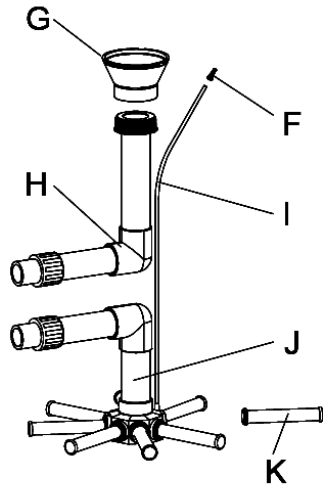

# FILTROS LISBOA CON VÁLVULA LATERAL IML 2014

Ø350-900

Ø950

O - 1 1/2" - 2" - 2 1/2"

color filtro		LISB. LAT. "FS-"/"FS-G"/"FS-W"												
accesorios		AZUL / GRIS / BLANCO												
tapa		NEGRO												
		NEGRA												
		Filt.350	Filt.450	Filt.500	Filt.550	Filt.600	Filt.650	Filt.680	Filt.750	Filt.800	Filt.900	Filt.900-2	Filt.950	
		IML	IML	IML	IML	IML	IML	IML	IML	IML	IML	IML	IML	
		Código Filtro "FS-" Con Válvula	FV-350	FV-450	FV-500	FV-550	FV-600	FV-650	FV-680	FV-750	FV-800	FV-900	FV-900-2	FV-950
		Código Filtro "FS-G" Con Válvula	FV-350-G	FV-450-G	FV-500-G	FV-550-G	FV-600-G	FV-650-G	FV-680-G	FV-750-G	FV-800-G	FV-900-G	FV-900-2-G	FV-950-G
		Código Filtro "FS-" Sin Válvula	FS-350	FS-450	FS-500	FS-550	FS-600	FS-650	FS-680	FS-750	FS-800	FS-900	FS-900-2	FS-950
		Código Filtro "FS-G" Sin Válvula	FS-350-G	FS-450-G	FS-500-G	FS-550-G	FS-600-G	FS-650-G	FS-680-G	FS-750-G	FS-800-G	FS-900-G	FS-900-2-G	FS-950-G
Nº	Componentes	Cnt												
	Válvula Lateral Negra	1	PS-6103	PS-6103	PS-6103	PS-6103	PS-6103	PS-6103	PS-6103	PS-6103	PS-6104	PS-6104	PS-6104	PS-6200
A	Conjunto tapa IML Negra	1												
1	Junta d.209 x 6	1	FS16660-0402	FS16660-0402	FS16660-0402	FS16660-0402	FS16660-0402	FS16660-0402	FS16660-0402	FS16660-0402	FS16660-0402	FS16660-0402	FS16660-0402	FS16660-0402
2	Tapa Lago negra	1	FS16660-0401	FS16660-0401	FS16660-0401	FS16660-0401	FS16660-0401	FS16660-0401	FS16660-0401	FS16660-0401	FS16660-0401	FS16660-0401	FS16660-0401	FS16660-0401
3	Arandela Inox d.8DIN125 Iml	8	FS16660-0406	FS16660-0406	FS16660-0406	FS16660-0406	FS16660-0406	FS16660-0406	FS16660-0406	FS16660-0406	FS16660-0406	FS16660-0406	FS16660-0406	FS16660-0406
4	Tuerca Inox M-8 IML	8	FS16660-0405	FS16660-0405	FS16660-0405	FS16660-0405	FS16660-0405	FS16660-0405	FS16660-0405	FS16660-0405	FS16660-0405	FS16660-0405	FS16660-0405	FS16660-0405
5	Tapón embellecedor M -8 Negro	8	FS00470-0121	FS00470-0121	FS00470-0121	FS00470-0121	FS00470-0121	FS00470-0121	FS00470-0121	FS00470-0121	FS00470-0121	FS00470-0121	FS00470-0121	FS00470-0121
B	Kit manómetro	1												
6	Junta plana 18,5x12x2	1	FS00470-0319	FS00470-0319	FS00470-0319	FS00470-0319	FS00470-0319	FS00470-0319	FS00470-0319	FS00470-0319	FS00470-0319	FS00470-0319	FS00470-0319	FS00470-0319
7	Te manómetro 1/8" - 1/4"	1	FS00555-0401	FS00555-0401	FS00555-0401	FS00555-0401	FS00555-0401	FS00555-0401	FS00555-0401	FS00555-0401	FS00555-0401	FS00555-0401	FS00555-0401	FS00555-0401
8	Tapón purga 1/4"	1	FS074065008A	FS074065008A	FS074065008A	FS074065008A	FS074065008A	FS074065008A	FS074065008A	FS074065008A	FS074065008A	FS074065008A	FS074065008A	FS074065008A
9	Manómetro 1/8"	1	FS08077-0503	FS08077-0503	FS08077-0503	FS08077-0503	FS08077-0503	FS08077-0503	FS08077-0503	FS08077-0503	FS08077-0503	FS08077-0503	FS08077-0503	FS08077-0503
C	Conjunto aro cuello	1	FS20609-4000	FS20609-4000	FS20609-4000	FS20609-4000	FS20609-4000	FS20609-4000	FS20609-4000	FS20609-4000	FS20609-4000	FS20609-4000	FS20609-4000	FS20609-4000
10	Aro cuello negro	1	FS08076-5002	FS08076-5002	FS08076-5002	FS08076-5002	FS08076-5002	FS08076-5002	FS08076-5002	FS08076-5002	FS08076-5002	FS08076-5002	FS08076-5002	FS08076-5002
11	Junta tórica 255 x 4	1	FS722-2550040	FS722-2550040	FS722-2550040	FS722-2550040	FS722-2550040	FS722-2550040	FS722-2550040	FS722-2550040	FS722-2550040	FS722-2550040	FS722-2550040	FS722-2550040
12	Arandela INOX d.6	12	FS7012006000	FS7012006000	FS7012006000	FS7012006000	FS7012006000	FS7012006000	FS7012006000	FS7012006000	FS7012006000	FS7012006000	FS7012006000	FS7012006000
13	Tuerca INOX M-6	12	FS7012206000	FS7012206000	FS7012206000	FS7012206000	FS7012206000	FS7012206000	FS7012206000	FS7012206000	FS7012206000	FS7012206000	FS7012206000	FS7012206000
D	Kit purga de agua	1	FS00497-0700	FS00497-0700	FS00497-0700	FS00497-0700	FS00497-0700	FS00497-0700	FS00497-0700	FS00497-0700	FS00497-0700	FS00497-0700	FS00497-0700	FS00497-0700
14+15+16	Conjunto crepina purga 3/8"	1	FS00496-0503	FS00496-0503	FS00496-0503	FS00496-0503	FS00496-0503	FS00496-0503	FS00496-0503	FS00496-0503	FS00496-0503	FS00496-0503	FS00496-0503	FS00496-0503
14	Crepina purga 3/8"	1	FS00496-0501	FS00496-0501	FS00496-0501	FS00496-0501	FS00496-0501	FS00496-0501	FS00496-0501	FS00496-0501	FS00496-0501	FS00496-0501	FS00496-0501	FS00496-0501
15	Junta tórica 14 x 4	1	FS723-0140040	FS723-0140040	FS723-0140040	FS723-0140040	FS723-0140040	FS723-0140040	FS723-0140040	FS723-0140040	FS723-0140040	FS723-0140040	FS723-0140040	FS723-0140040
16	Tuerca purga 3/8" - 1/4"	1	FS00496-0502	FS00496-0502	FS00496-0502	FS00496-0502	FS00496-0502	FS00496-0502	FS00496-0502	FS00496-0502	FS00496-0502	FS00496-0502	FS00496-0502	FS00496-0502
17	Junta tórica 13x3	1	FS16660-0419	FS16660-0419	FS16660-0419	FS16660-0419	FS16660-0419	FS16660-0419	FS16660-0419	FS16660-0419	FS16660-0419	FS16660-0419	FS16660-0419	FS16660-0419
			VFS1050-8	VFS1050-8	VFS1050-8	VFS1050-8	VFS1050-8	VFS1050-8	VFS1050-8	VFS1050-8	VFS1050-8	VFS1050-8	VFS1050-8	VFS1050-8
18	Tapón purga 1/4"	1	FS024030092A	FS024030092A	FS024030092A	FS024030092A	FS024030092A	FS024030092A	FS024030092A	FS024030092A	FS024030092A	FS024030092A	FS024030092A	FS024030092A
			VFS1050-9	VFS1050-9	VFS1050-9	VFS1050-9	VFS1050-9	VFS1050-9	VFS1050-9	VFS1050-9	VFS1050-9	VFS1050-9	VFS1050-9	VFS1050-9
E	Kit pié	1	FS16660-0408	FS00498-0400	FS16660-0422	FS16660-0422	FS16660-0423	FS16660-0423	FS16660-0423	FS16660-0425	FS16660-0425	FS16660-0428	FS16660-0428	FS16660-0428
F	Purga de aire	1	FS16660-0403	FS16660-0403	FS16660-0403	FS16660-0403	FS16660-0403	FS16660-0403	FS16660-0403	FS16660-0403	FS16660-0403	FS16660-0403	FS16660-0403	FS16660-0403
G	Difusor	1	FS08079-0415	FS08079-0415	FS08079-0415	FS08079-0415	FS08079-0415	FS08079-0415	FS08079-0415	FS08080-0416	FS08080-0416	FS08080-0416	FS08080-0416	FS08080-0416
G + rosca H	Cono + Soporte	1	FS08079-4000	FS08079-4000	FS08079-4000	FS08079-4000	FS08079-4000	FS08079-4000	FS08079-4000	FS08080-4000	FS08080-4000	FS08081-4000	FS08081-4000	FS08081-4000
***G	Difusor antiguo	1		C-003	C-003			C-003	C-003		FS16660-0421	FS16660-0421		
H	Conjunto difusor	1	FS00497-0500	FS16660-0410	FS19781-0410	FS32706-0410	FS16661-0410	FS21071-0410	FS28479-0410	FS16662-0410	FS40964-0410	FS16663-0410	FS40965-0410	FS40965-0411
I	Tubo PVC 6 mm	1	FS04959-0430	FS04959-0430	FS04959-0431	FS04959-0431	FS04959-0431	FS04959-0431	FS04959-0431	FS04959-0432	FS04959-0432	FS04959-0432	FS04959-0432	FS04959-0433
J	Conjunto colector 1"	1	FS00497-0420	FS00498-0600	FS19781-0420	FS21110-0421	FS00499-0420	FS21071-0420	FS28479-0420	FS00500-0420	FS40964-0420	FS00501-0605	FS40965-0421	
**J	Conjunto colector 3/4	1		FS16660-0420	FS19782-0420		FS16661-0420	FS21072-0420		FS16662-0420		FS16663-0420		
K	Brazo colector 1"	8	C-007-1	C-007-1	C-007-1	C-007-1	C-006-1	C-006-1	C-006-1					
K	Brazo colector 1"	12								C-005-1	FS36661-0900	FS36661-0900	FS36661-0900	
**K	Brazo colector 3/4"	8		C-007	C-007		C-006	C-005		C-005				
L	Brazo enllaç colector 100mm 1"	12											C-008-1	
M	Manguito 1"	12											C-009-1	
N	Brazo colector 225mm 1"	12											C-005-1	
**L	Brazo colector 100mm 3/4"	12												
**M	Manguito 3/4"	12									C-008	C-008		
**N	Brazo colector 160mm 3/4"	12									C-009	C-009		
O	Kit de salidas	2									C-006	C-006		
19	Junta tórica Air relief adaptor	1	FS16660-0415	FS16660-0415	FS16660-0415	FS16660-0415	FS16660-0415	FS16660-0415	FS16660-0415	FS16660-0415	FS16660-0415	FS16660-0415	FS16660-0415	FS16660-0415
			FS72306-00080	FS72306-00080	FS72306-00080	FS72306-00080	FS72306-00080	FS72306-00080	FS72306-00080	FS72306-00080	FS72306-00080	FS72306-00080	FS72306-00080	FS72306-00080
20	Rácord de salida	1	FS16660-0418	FS16660-0418	FS16660-0418	FS16660-0418	FS16660-0418	FS16660-0418	FS16660-0418	FS16660-0418	FS16660-0418	FS16660-0418	FS16660-0418	FS16660-0418