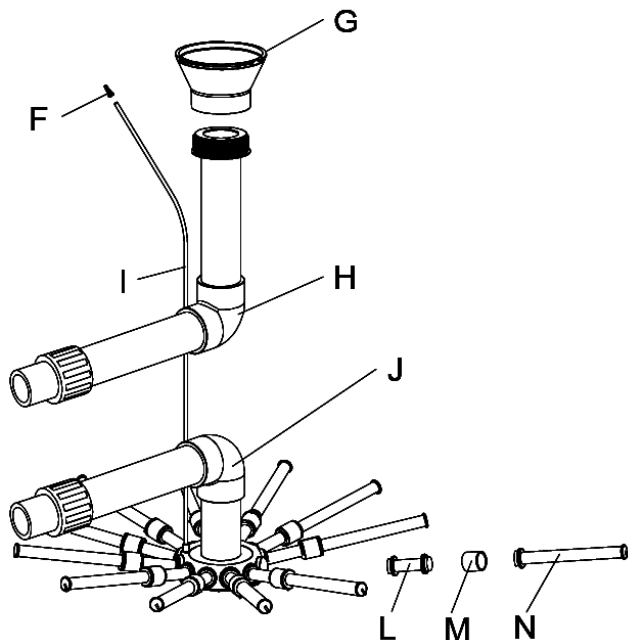

# FILTROS LISBOA CON VÁLVULA LATERAL IML 2014

Ø350-900

Ø950

O - 1 1/2" - 2" - 2 1/2"

color filtro		LISB. LAT. "FS-"/"FS-G"/"FS-W"												
accesorios		AZUL / GRIS / BLANCO												
tapa		NEGRO												
		NEGRA												
		Filt.350	Filt.450	Filt.500	Filt.550	Filt.600	Filt.650	Filt.680	Filt.750	Filt.800	Filt.900	Filt.900-2	Filt.950	
		IML	IML	IML	IML	IML	IML	IML	IML	IML	IML	IML	IML	
		Código Filtro "FS-" Con Válvula	FV-350	FV-450	FV-500	FV-550	FV-600	FV-650	FV-680	FV-750	FV-800	FV-900	FV-900-2	FV-950
		Código Filtro "FS-G" Con Válvula	FV-350-G	FV-450-G	FV-500-G	FV-550-G	FV-600-G	FV-650-G	FV-680-G	FV-750-G	FV-800-G	FV-900-G	FV-900-2-G	FV-950-G
		Código Filtro "FS-" Sin Válvula	FS-350	FS-450	FS-500	FS-550	FS-600	FS-650	FS-680	FS-750	FS-800	FS-900	FS-900-2	FS-950
		Código Filtro "FS-G" Sin Válvula	FS-350-G	FS-450-G	FS-500-G	FS-550-G	FS-600-G	FS-650-G	FS-680-G	FS-750-G	FS-800-G	FS-900-G	FS-900-2-G	FS-950-G
Nº	Componentes	Cnt												
	Válvula Lateral Negra	1	PS-6103	PS-6103	PS-6103	PS-6103	PS-6103	PS-6103	PS-6103	PS-6103	PS-6104	PS-6104	PS-6104	PS-6200
A	Conjunto tapa IML Negra	1												
1	Junta d.209 x 6	1	FS16660-0402	FS16660-0402	FS16660-0402	FS16660-0402	FS16660-0402	FS16660-0402	FS16660-0402	FS16660-0402	FS16660-0402	FS16660-0402	FS16660-0402	FS16660-0402
2	Tapa Lago negra	1	FS16660-0401	FS16660-0401	FS16660-0401	FS16660-0401	FS16660-0401	FS16660-0401	FS16660-0401	FS16660-0401	FS16660-0401	FS16660-0401	FS16660-0401	FS16660-0401
3	Arandela Inox d.8DIN125 Iml	8	FS16660-0406	FS16660-0406	FS16660-0406	FS16660-0406	FS16660-0406	FS16660-0406	FS16660-0406	FS16660-0406	FS16660-0406	FS16660-0406	FS16660-0406	FS16660-0406
4	Tuerca Inox M-8 IML	8	FS16660-0405	FS16660-0405	FS16660-0405	FS16660-0405	FS16660-0405	FS16660-0405	FS16660-0405	FS16660-0405	FS16660-0405	FS16660-0405	FS16660-0405	FS16660-0405
5	Tapón embellecedor M -8 Negro	8	FS00470-0121	FS00470-0121	FS00470-0121	FS00470-0121	FS00470-0121	FS00470-0121	FS00470-0121	FS00470-0121	FS00470-0121	FS00470-0121	FS00470-0121	FS00470-0121
B	Kit manómetro	1												
6	Junta plana 18,5x12x2	1	FS00470-0319	FS00470-0319	FS00470-0319	FS00470-0319	FS00470-0319	FS00470-0319	FS00470-0319	FS00470-0319	FS00470-0319	FS00470-0319	FS00470-0319	FS00470-0319
7	Te manómetro 1/8" - 1/4"	1	FS00555-0401	FS00555-0401	FS00555-0401	FS00555-0401	FS00555-0401	FS00555-0401	FS00555-0401	FS00555-0401	FS00555-0401	FS00555-0401	FS00555-0401	FS00555-0401
8	Tapón purga 1/4"	1	FS074065008A	FS074065008A	FS074065008A	FS074065008A	FS074065008A	FS074065008A	FS074065008A	FS074065008A	FS074065008A	FS074065008A	FS074065008A	FS074065008A
9	Manómetro 1/8"	1	FS08077-0503	FS08077-0503	FS08077-0503	FS08077-0503	FS08077-0503	FS08077-0503	FS08077-0503	FS08077-0503	FS08077-0503	FS08077-0503	FS08077-0503	FS08077-0503
C	Conjunto aro cuello	1	FS20609-4000	FS20609-4000	FS20609-4000	FS20609-4000	FS20609-4000	FS20609-4000	FS20609-4000	FS20609-4000	FS20609-4000	FS20609-4000	FS20609-4000	FS20609-4000
10	Aro cuello negro	1	FS08076-5002	FS08076-5002	FS08076-5002	FS08076-5002	FS08076-5002	FS08076-5002	FS08076-5002	FS08076-5002	FS08076-5002	FS08076-5002	FS08076-5002	FS08076-5002
11	Junta tórica 255 x 4	1	FS722-2550040	FS722-2550040	FS722-2550040	FS722-2550040	FS722-2550040	FS722-2550040	FS722-2550040	FS722-2550040	FS722-2550040	FS722-2550040	FS722-2550040	FS722-2550040
12	Arandela INOX d.6	12	FS7012006000	FS7012006000	FS7012006000	FS7012006000	FS7012006000	FS7012006000	FS7012006000	FS7012006000	FS7012006000	FS7012006000	FS7012006000	FS7012006000
13	Tuerca INOX M-6	12	FS7012206000	FS7012206000	FS7012206000	FS7012206000	FS7012206000	FS7012206000	FS7012206000	FS7012206000	FS7012206000	FS7012206000	FS7012206000	FS7012206000
D	Kit purga de agua	1	FS00497-0700	FS00497-0700	FS00497-0700	FS00497-0700	FS00497-0700	FS00497-0700	FS00497-0700	FS00497-0700	FS00497-0700	FS00497-0700	FS00497-0700	FS00497-0700
14+15+16	Conjunto crepina purga 3/8"	1	FS00496-0503	FS00496-0503	FS00496-0503	FS00496-0503	FS00496-0503	FS00496-0503	FS00496-0503	FS00496-0503	FS00496-0503	FS00496-0503	FS00496-0503	FS00496-0503
14	Crepina purga 3/8"	1	FS00496-0501	FS00496-0501	FS00496-0501	FS00496-0501	FS00496-0501	FS00496-0501	FS00496-0501	FS00496-0501	FS00496-0501	FS00496-0501	FS00496-0501	FS00496-0501
15	Junta tórica 14 x 4	1	FS723-0140040	FS723-0140040	FS723-0140040	FS723-0140040	FS723-0140040	FS723-0140040	FS723-0140040	FS723-0140040	FS723-0140040	FS723-0140040	FS723-0140040	FS723-0140040
16	Tuerca purga 3/8" - 1/4"	1	FS00496-0502	FS00496-0502	FS00496-0502	FS00496-0502	FS00496-0502	FS00496-0502	FS00496-0502	FS00496-0502	FS00496-0502	FS00496-0502	FS00496-0502	FS00496-0502
17	Junta tórica 13x3	1	FS16660-0419	FS16660-0419	FS16660-0419	FS16660-0419	FS16660-0419	FS16660-0419	FS16660-0419	FS16660-0419	FS16660-0419	FS16660-0419	FS16660-0419	FS16660-0419
			VFS1050-8	VFS1050-8	VFS1050-8	VFS1050-8	VFS1050-8	VFS1050-8	VFS1050-8	VFS1050-8	VFS1050-8	VFS1050-8	VFS1050-8	VFS1050-8
18	Tapón purga 1/4"	1	FS024030092A	FS024030092A	FS024030092A	FS024030092A	FS024030092A	FS024030092A	FS024030092A	FS024030092A	FS024030092A	FS024030092A	FS024030092A	FS024030092A
			VFS1050-9	VFS1050-9	VFS1050-9	VFS1050-9	VFS1050-9	VFS1050-9	VFS1050-9	VFS1050-9	VFS1050-9	VFS1050-9	VFS1050-9	VFS1050-9
E	Kit pié	1	FS16660-0408	FS00498-0400	FS16660-0422	FS16660-0422	FS16660-0423	FS16660-0423	FS16660-0423	FS16660-0425	FS16660-0425	FS16660-0428	FS16660-0428	FS16660-0428
F	Purga de aire	1	FS16660-0403	FS16660-0403	FS16660-0403	FS16660-0403	FS16660-0403	FS16660-0403	FS16660-0403	FS16660-0403	FS16660-0403	FS16660-0403	FS16660-0403	FS16660-0403
G	Difusor	1	FS08079-0415	FS08079-0415	FS08079-0415	FS08079-0415	FS08079-0415	FS08079-0415	FS08079-0415	FS08080-0416	FS08080-0416	FS08080-0416	FS08080-0416	FS08080-0416
G + rosca H	Cono + Soporte	1	FS08079-4000	FS08079-4000	FS08079-4000	FS08079-4000	FS08079-4000	FS08079-4000	FS08079-4000	FS08080-4000	FS08080-4000	FS08081-4000	FS08081-4000	FS08081-4000
***G	Difusor antiguo	1		C-003	C-003			C-003	C-003		FS16660-0421	FS16660-0421		
H	Conjunto difusor	1	FS00497-0500	FS16660-0410	FS19781-0410	FS32706-0410	FS16661-0410	FS21071-0410	FS28479-0410	FS16662-0410	FS40964-0410	FS16663-0410	FS40965-0410	FS40965-0411
I	Tubo PVC 6 mm	1	FS04959-0430	FS04959-0430	FS04959-0431	FS04959-0431	FS04959-0431	FS04959-0431	FS04959-0431	FS04959-0432	FS04959-0432	FS04959-0432	FS04959-0432	FS04959-0433
J	Conjunto colector 1"	1	FS00497-0420	FS00498-0600	FS19781-0420	FS21110-0421	FS00499-0420	FS21071-0420	FS28479-0420	FS00500-0420	FS40964-0420	FS00501-0605	FS40965-0421	
**J	Conjunto colector 3/4	1		FS16660-0420	FS19782-0420		FS16661-0420	FS21072-0420		FS16662-0420		FS16663-0420		
K	Brazo colector 1"	8	C-007-1	C-007-1	C-007-1	C-007-1	C-006-1	C-006-1	C-006-1					
K	Brazo colector 1"	12								C-005-1	FS36661-0900	FS36661-0900	FS36661-0900	
**K	Brazo colector 3/4"	8		C-007	C-007		C-006	C-005		C-005				
L	Brazo enllaç colector 100mm 1"	12											C-008-1	
M	Manguito 1"	12											C-009-1	
N	Brazo colector 225mm 1"	12											C-005-1	
**L	Brazo colector 100mm 3/4"	12												
**M	Manguito 3/4"	12									C-008	C-008		
**N	Brazo colector 160mm 3/4"	12									C-009	C-009		
O	Kit de salidas	2									C-006	C-006		
19	Junta tórica Air relief adaptor	1	FS16660-0415	FS16660-0415	FS16660-0415	FS16660-0415	FS16660-0415	FS16660-0415	FS16660-0415	FS16660-0415	FS16660-0415	FS16660-0415	FS16660-0415	FS16660-0415
			FS72306-00080	FS72306-00080	FS72306-00080	FS72306-00080	FS72306-00080	FS72306-00080	FS72306-00080	FS72306-00080	FS72306-00080	FS72306-00080	FS72306-00080	FS72306-00080
20	Rácord de salida	1	FS16660-0418	FS16660-0418	FS16660-0418	FS16660-0418	FS16660-0418	FS16660-0418	FS16660-0418	FS16660-0418	FS16660-0418	FS16660-0418	FS16660-0418	FS16660-0418