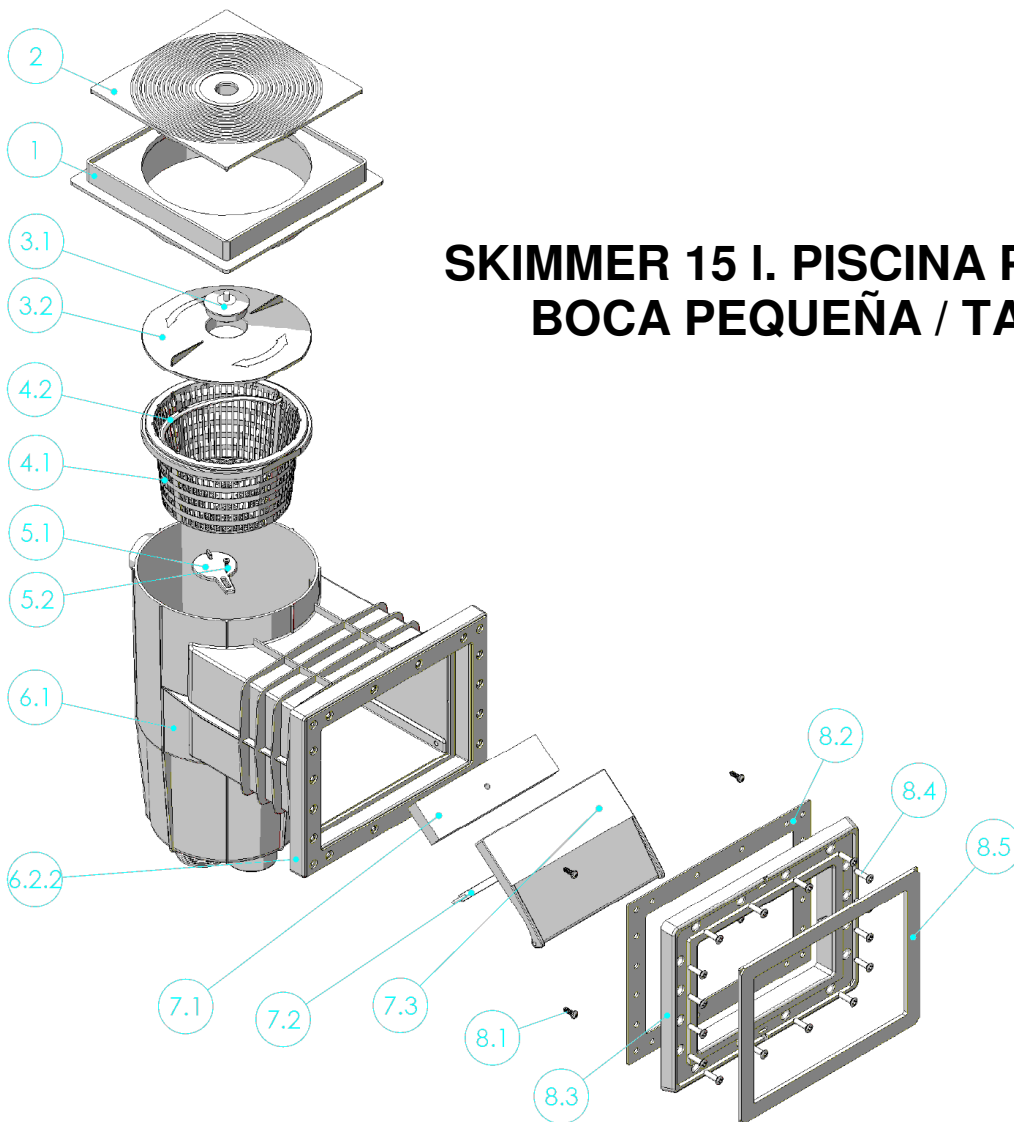

A-055

SKIMMER 15 l. PISCINA PREFABRICADA BOCA PEQUEÑA / TAPA CUADRADA

Nº	IML	DENOMINACION	CANT.
1	RE0646915	Marco Tapa Cuadrada Skimmer 15Lts	1
2	RE0646916	Tapa Cuadrada Skimmer 15Lts	1
3	RE0646911	Conjunto Tapa Cesto con Tapon Skimmer 15Lts	1
3.1	RE0646913	Tapón Tapa Cesto Skimmer 15Lts	1
3.2	RE0646912	Tapa cesto skimmer 15l	1
4	RE0646909	Conjunto Cesto Skimmer 15L + Asa	1
4.1	RE0646910	Cesto skimmer 15L 2004	1
4.2	B-024906	Asa cesto skimmer 15L	1
5	MP01018	Conjunto Clapeta Skimmer 15Lts	1
5.1	RE0646907	Clapeta Skimmer 15Lts	1
5.2	RE0646908	Tornillo DIN 7981 A2 3.9x16	1
6	sense crear	CONJUNTO CUERPO SKIMMER 15L + ADAPTADOR STD	1
7	B-024903	Conjunto compuerta skimmer 15l	1
7.1	RE0646906	Flotador Compuerta Skimmer IML	1
7.2	B-024905	Eje compuerta skimmer 15L	1
7.3	RE0646905	Compuerta skimmer 15L	1
8			
8.1	B-040-L23	Tornillo DIN 7981 A2 4.8x16	4
8.2	01461-0004	Junta adhesiva Boca Standard	1
8.3	01461-0002	Brida Boca estándar	1
8.4	B-039-25	Tornillo DIN 966 A4 M-6x24 PUN.	16
8.5	01461-0003	Tapa brida boca estándar	1