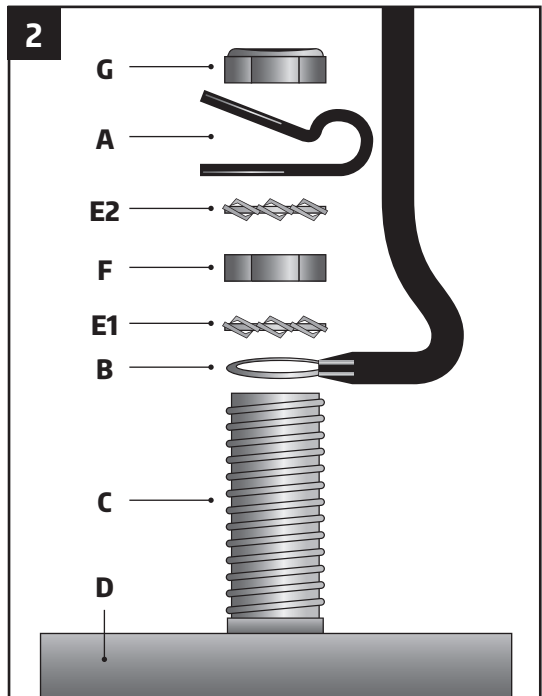

FILTREAU™ UVC

POOL BASIC

16W / 40W / 80W

ИНСТРУКЦИЯ

3

ИНФОРМАЦИЯ О ПЕРЕРАБОТКЕ

Символ перечеркнутой корзины, напечатанный на продукте, означает, что после использования прибор должен собираться отдельно от другого мусора. Пользователь в конце срока службы продукта должен привести его в надлежащий центр сбора мусора для электронных и электрических устройств. В качестве альтернативы он может вернуть использованный продукт продавцу в тот момент, когда он покупает новую единицу, но только в пропорции 1 к 1. Дифференцированный сбор отходов является экологически чистым и помогает перерабатывать материалы, любая другая процедура сбора является незаконной и оценивается в согласии с действующим законодательством.