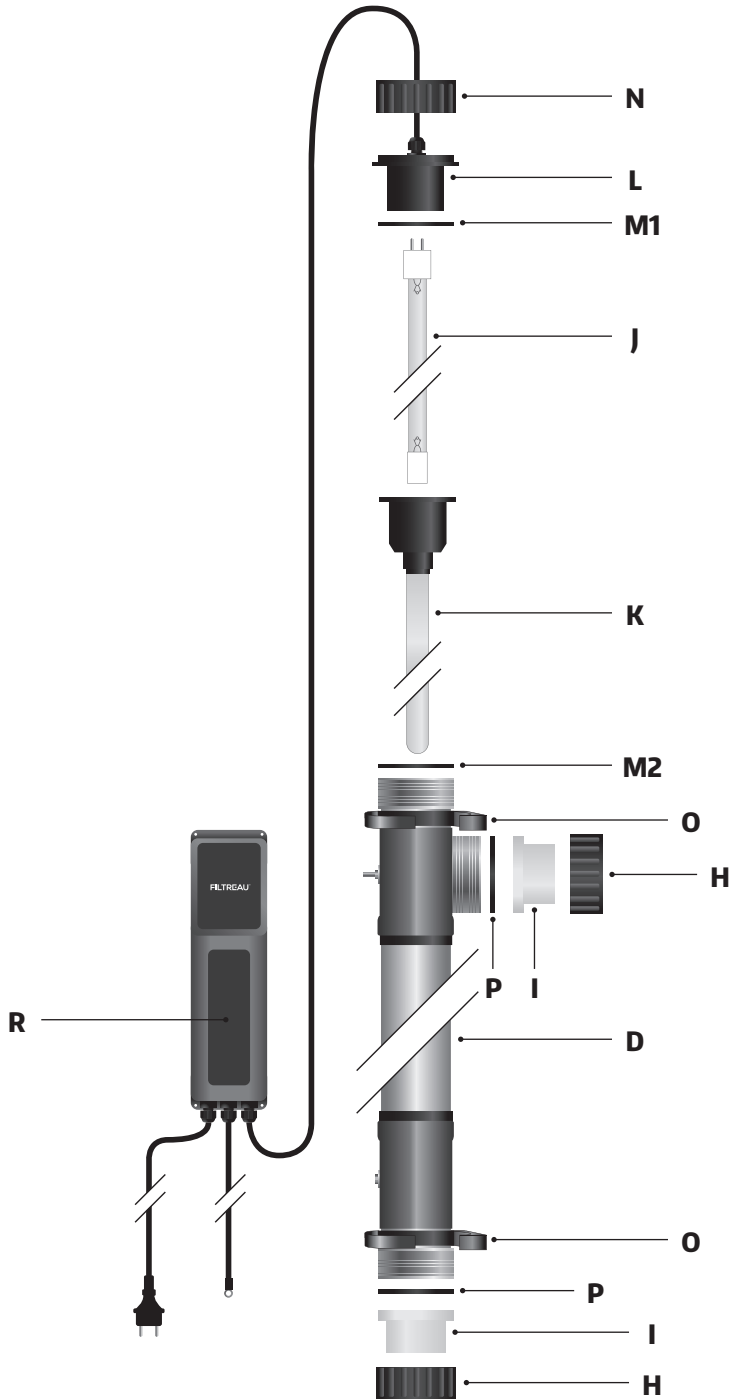

FILTREAU™ UVC

POOL BASIC

16W / 40W / 80W

ИНСТРУКЦИЯ

3

ИНФОРМАЦИЯ О ПЕРЕРАБОТКЕ

Символ перечеркнутой корзины, напечатанный на продукте, означает, что после использования прибор должен собираться отдельно от другого мусора. Пользователь в конце срока службы продукта должен привести его в надлежащий центр сбора мусора для электронных и электрических устройств. В качестве альтернативы он может вернуть использованный продукт продавцу в тот момент, когда он покупает новую единицу, но только в пропорции 1 к 1. Дифференцированный сбор отходов является экологически чистым и помогает перерабатывать материалы, любая другая процедура сбора является незаконной и оценивается в согласии с действующим законодательством.

www.filtreau.nl

Произведено в Нидерландах

SRB1016