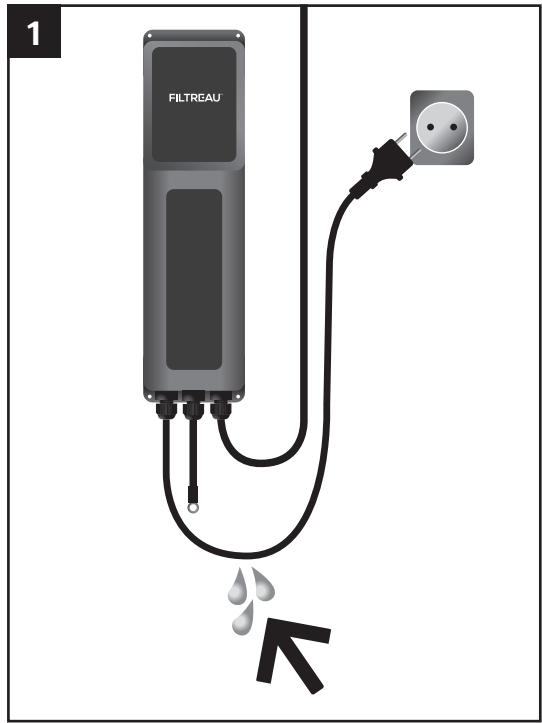

FILTREAU™ UVC

POOL BASIC

16W / 40W / 80W

ИНСТРУКЦИЯ

3

ИНФОРМАЦИЯ О ПЕРЕРАБОТКЕ

Символ перечеркнутой корзины, напечатанный на продукте, означает, что после использования прибор должен собираться отдельно от другого мусора. Пользователь в конце срока службы продукта должен привести его в надлежащий центр сбора мусора для электронных и электрических устройств. В качестве альтернативы он может вернуть использованный продукт продавцу в тот момент, когда он покупает новую единицу, но только в пропорции 1 к 1. Дифференцированный сбор отходов является экологически чистым и помогает перерабатывать материалы, любая другая процедура сбора является незаконной и оценивается в согласии с действующим законодательством.