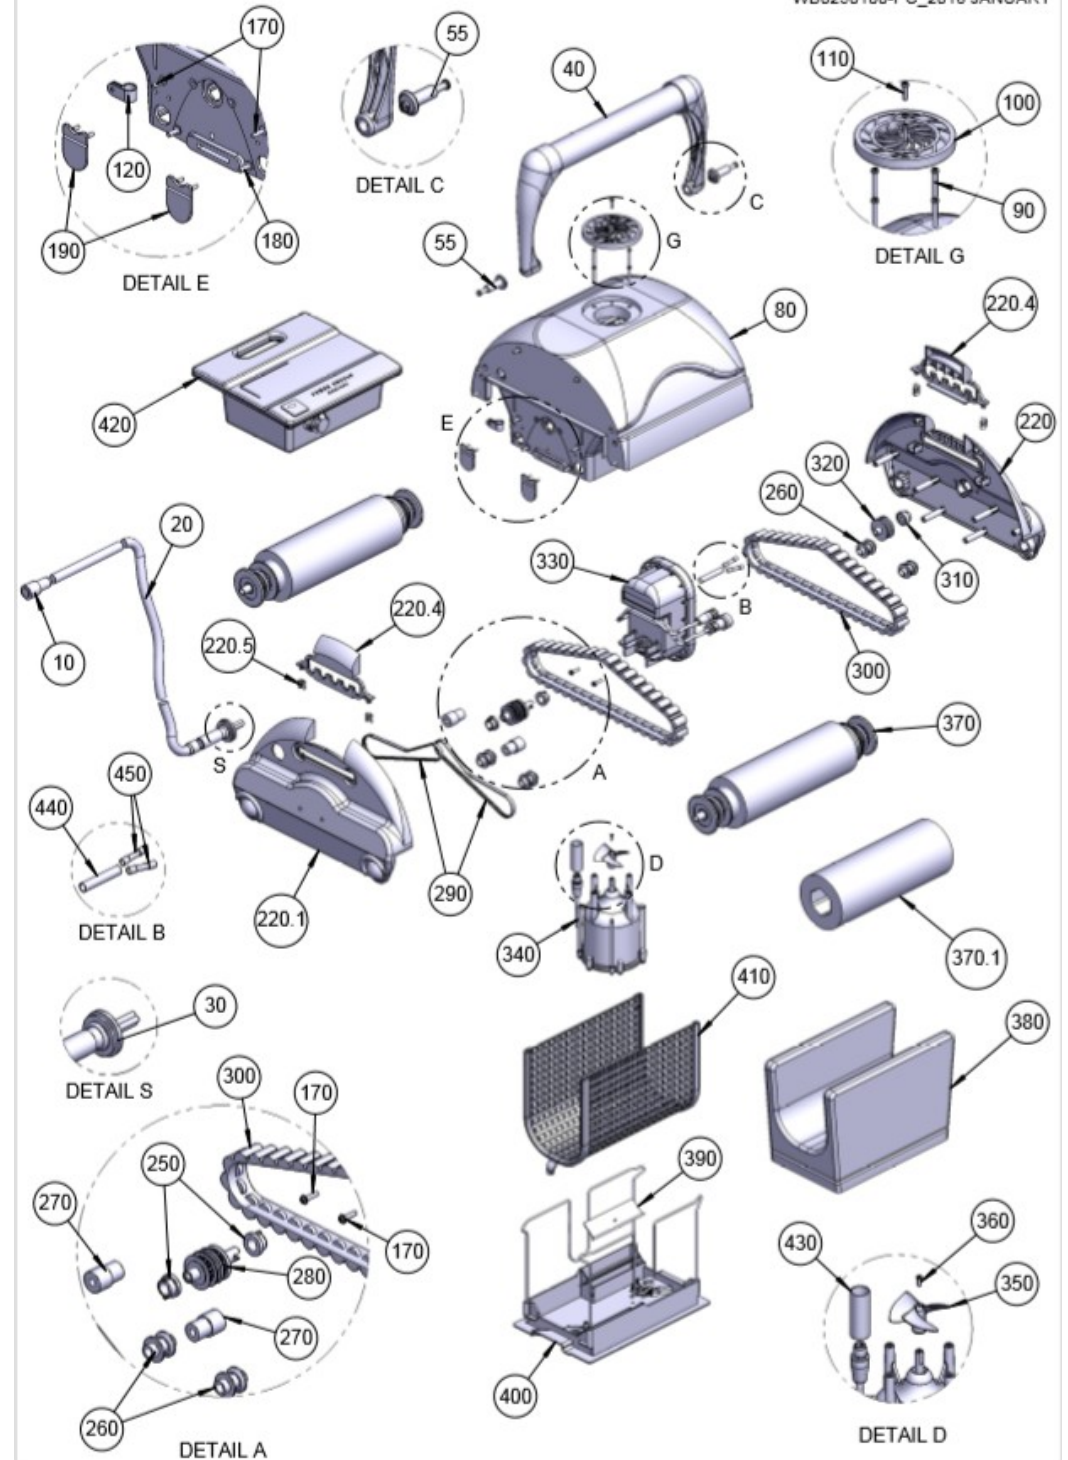

Part List

RE2B-BRA0-AQB24

AQUABOT BRAVO RUSSIA

Revision: 2020

WB0250100-PC_2018 JANUARY

Robot No	Robot Name	Year	Item No	Part No	Description	Qty
RE2B-BRA0-AQB24	AQUABOT BRAVO RUSSIA	2020	190	2305N	RUBBER VALVE	4
RE2B-BRA0-AQB24	AQUABOT BRAVO RUSSIA	2020	90	2500	SCREW #8X1.175 PH PN	4
RE2B-BRA0-AQB24	AQUABOT BRAVO RUSSIA	2020	310	2610	BUSHING FOR LOWER CASING	1
RE2B-BRA0-AQB24	AQUABOT BRAVO RUSSIA	2020	250	2613	MOLYBDENUM BUSHING	2
RE2B-BRA0-AQB24	AQUABOT BRAVO RUSSIA	2020	170	2700	SCREW #8X11\16 PHIL.	14
RE2B-BRA0-AQB24	AQUABOT BRAVO RUSSIA	2020	180	2701	SCREW #8X11\16 PHIL PN	4
RE2B-BRA0-AQB24	AQUABOT BRAVO RUSSIA	2020	300	3201G	DRIVE TRACK	2
RE2B-BRA0-AQB24	AQUABOT BRAVO RUSSIA	2020	290	3302	DRIVE BELT	2
RE2B-BRA0-AQB24	AQUABOT BRAVO RUSSIA	2020	260	3500	SMALL ROLLER	4
RE2B-BRA0-AQB24	AQUABOT BRAVO RUSSIA	2020	270	3506	SLEEVE ROLLER	2
RE2B-BRA0-AQB24	AQUABOT BRAVO RUSSIA	2020	110	5061	SCREW 6-32X5\8 S\S PH PA	2
RE2B-BRA0-AQB24	AQUABOT BRAVO RUSSIA	2020	220.5	5087	SPRING	4
RE2B-BRA0-AQB24	AQUABOT BRAVO RUSSIA	2020	220.4	5088BL	HANDLE LOCK	2
RE2B-BRA0-AQB24	AQUABOT BRAVO RUSSIA	2020	100	5093BL	OUTLET TOP	1
RE2B-BRA0-AQB24	AQUABOT BRAVO RUSSIA	2020	450	5473	BUTT CONNECTOR	2
RE2B-BRA0-AQB24	AQUABOT BRAVO RUSSIA	2020	380	8150	FINE FILTER BAG THICK FABRICK	1
RE2B-BRA0-AQB24	AQUABOT BRAVO RUSSIA	2020	390	9305B-NT	BOTTOM LID VALVE	2
RE2B-BRA0-AQB24	AQUABOT BRAVO RUSSIA	2020	340	AS00035R-SP	PUMP MOTOR	1