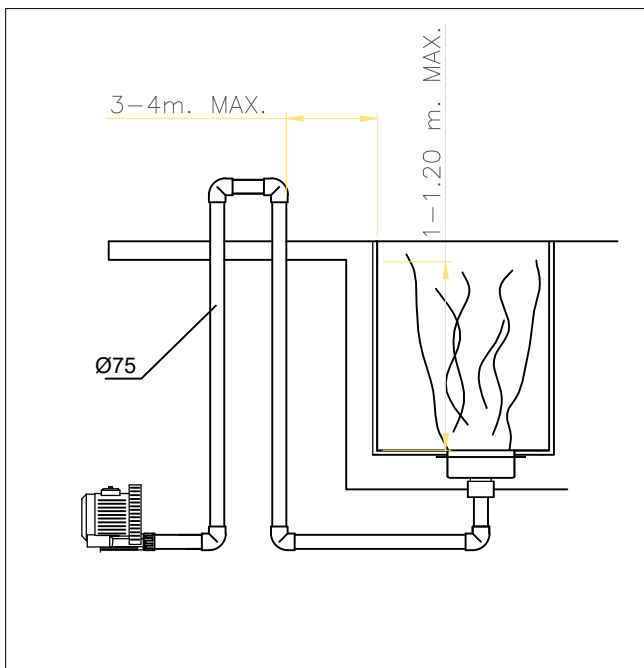

137L

Аэромассажное плато для пленочного бассейна.

В комплекте 2-а резиновых уплотнения, саморезы М4.

A	B	Поток
300x300	90	70м ³ /h
500x500	90	95м ³ /h
600x200	90	95м ³ /h
Ø300	90	70м ³ /h
Ø500	90	95м ³ /h

Producto/Product:
Rejilla hidromasaje liner / Grid whirlpool liner

Material:

Acero Inox 316L
Stainless 316L

Ref:

137L

Medidas en mm
Measure in mm

Escala/Scale

1/1