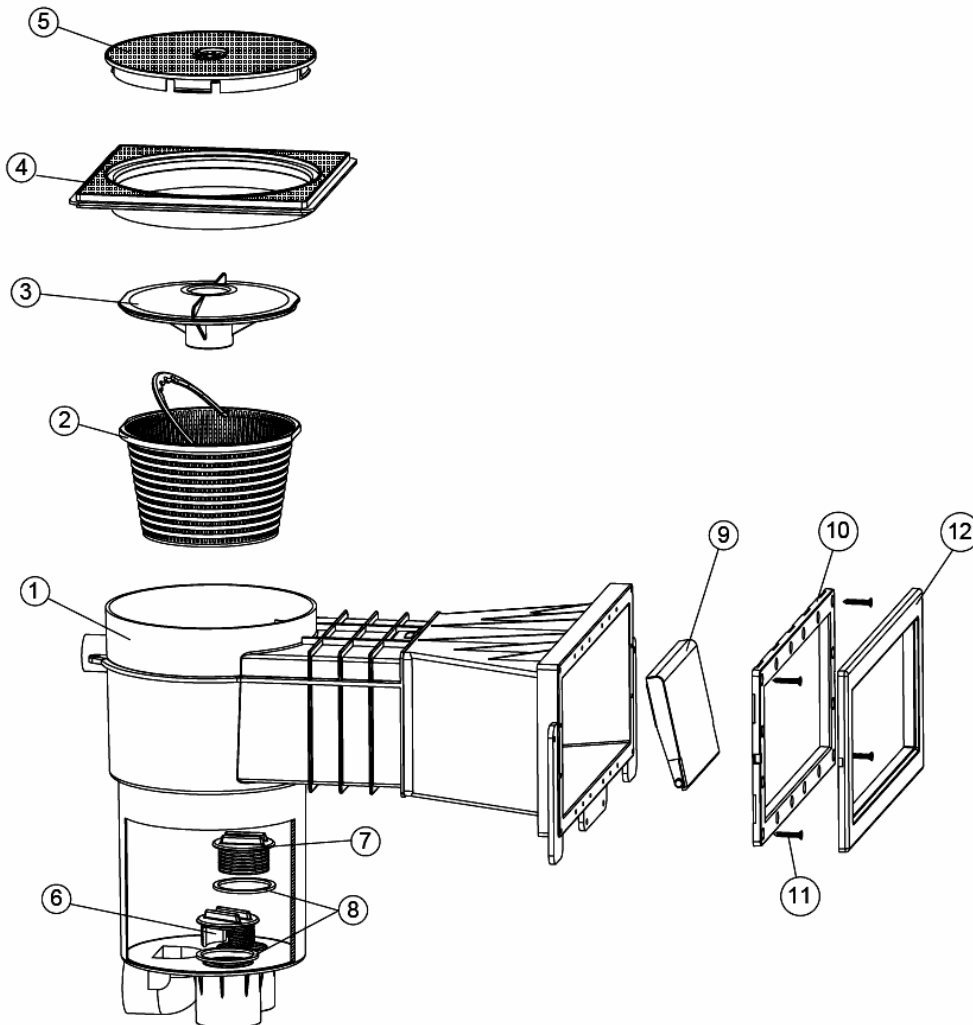

E-010

SUPER-SKIMMER PISCINA HORMIGÓN BOCA ANCHA / CON MARCO EMBELLECEDOR

Nº	IML	DENOMINACIÓN	CANT.
1	sense crear	Conjunto Cuerpo Super Skimmer IML versión Europa	1
2	E01206	Conjunto Cesto Super Skimmer	1
3	E01205	Tapa Aspiración Cesto Super Skimmer	1
4	E01203	Marco Cuadrado Tapa Super Skimmer IML	1
4	E01203-1	Marco Redondo Tapa Super Skimmer IML (E-004)	1
5	E01201	Conjunto Tapa Super Skimmer IML	1
	E01202	Tapeta Tapa Super Skimmer IML	1
6	E01209	Tapón Regulación Super Skimmer	1
7	E01207	Tapón Super Skimmer	1
8	E01208	Junta Plana 70x60x3	2
9	E01210	Conjunto Compuerta Super Skimmer IML	1
	E01211	Freno Compuerta Super Skimmer IML	1
10	E01214	Brida Boca Grande Super Skimmer IML	1
11	E012121	Tornillo DIN 7982 A2 4,8x32	4
12	E01215 RS-19	Embellecedor para Boca Grande Super Skimmer IML	1