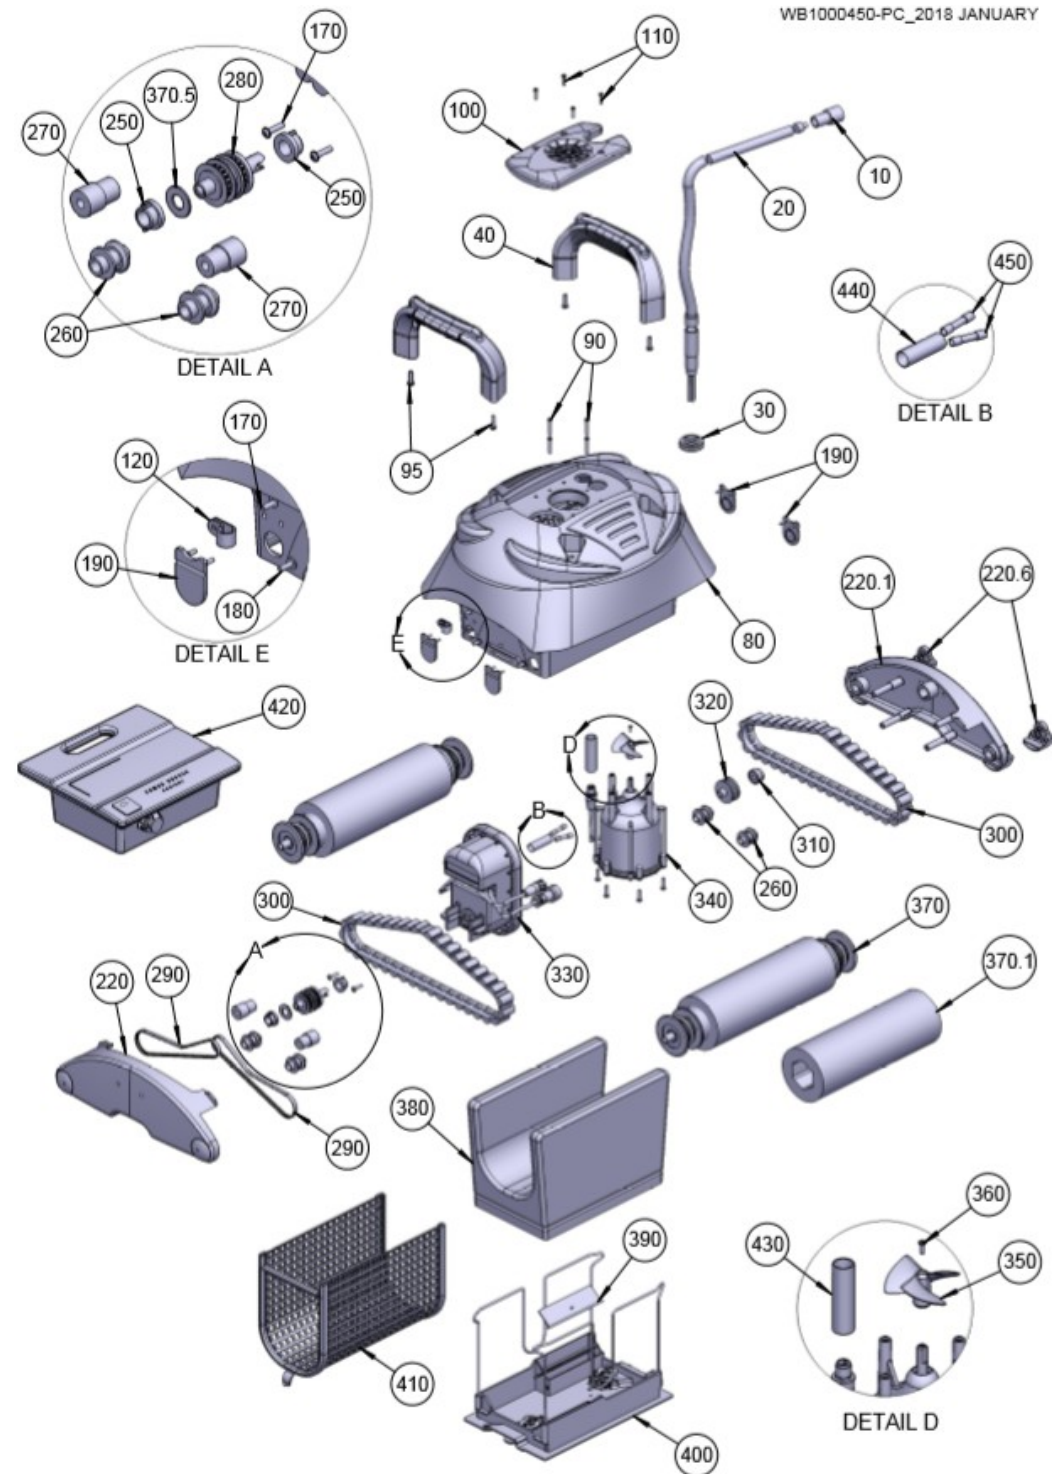

Part List

REFL-SUM0-ANR24

AQUABOT NEPTUNO RUSSIA

Revision: 2020

WB1000450-PC_2018 JANUARY

Robot No	Robot Name	Year	Item No	Part No	Description	Qty
REFL-SUM0-ANR24	AQUABOT NEPTUNO RUSSIA	2020	190	2305N	RUBBER VALVE	4
REFL-SUM0-ANR24	AQUABOT NEPTUNO RUSSIA	2020	90	2500	SCREW #8X1.175 PH PN	4
REFL-SUM0-ANR24	AQUABOT NEPTUNO RUSSIA	2020	310	2610	BUSHING FOR LOWER CASING	1
REFL-SUM0-ANR24	AQUABOT NEPTUNO RUSSIA	2020	250	2613	MOLYBDENUM BUSHING	2
REFL-SUM0-ANR24	AQUABOT NEPTUNO RUSSIA	2020	170	2700	SCREW #8X11\16 PHIL.	6
REFL-SUM0-ANR24	AQUABOT NEPTUNO RUSSIA	2020	180	2701	SCREW #8X11\16 PHIL PN	4
REFL-SUM0-ANR24	AQUABOT NEPTUNO RUSSIA	2020	300	3201G	DRIVE TRACK	2
REFL-SUM0-ANR24	AQUABOT NEPTUNO RUSSIA	2020	290	3302	DRIVE BELT	2
REFL-SUM0-ANR24	AQUABOT NEPTUNO RUSSIA	2020	260	3500	SMALL ROLLER	4
REFL-SUM0-ANR24	AQUABOT NEPTUNO RUSSIA	2020	270	3506	SLEEVE ROLLER	2
REFL-SUM0-ANR24	AQUABOT NEPTUNO RUSSIA	2020	370.5	3603	FLAT DELRIN WASHER	1
REFL-SUM0-ANR24	AQUABOT NEPTUNO RUSSIA	2020	110	5061	SCREW 6-32X5\8 S\S PH PA	4
REFL-SUM0-ANR24	AQUABOT NEPTUNO RUSSIA	2020	450	5473	BUTT CONNECTOR	2
REFL-SUM0-ANR24	AQUABOT NEPTUNO RUSSIA	2020	380	8150	FINE FILTER BAG THICK FABRICK	1
REFL-SUM0-ANR24	AQUABOT NEPTUNO RUSSIA	2020	390	9305B-NT	BOTTOM LID VALVE	2
REFL-SUM0-ANR24	AQUABOT NEPTUNO RUSSIA	2020	340	AS00035R-SP	PUMP MOTOR	1
REFL-SUM0-ANR24	AQUABOT NEPTUNO RUSSIA	2020	280	AS0034110	PULLEY ASSY	1
REFL-SUM0-ANR24	AQUABOT NEPTUNO RUSSIA	2020	330	AS08708D-SP	MOTOR MS/FL/PVAC/V63	1

Robot No	Robot Name	Year	Item No	Part No	Description	Qty
REFL-SUM0-ANR24	AQUABOT NEPTUNO RUSSIA	2020	220.6	PP00213GY	BUMPER FOR SIDE PLATE	2
REFL-SUM0-ANR24	AQUABOT NEPTUNO RUSSIA	2020	370.1	PP03009GY	PVA BRUSH	2
REFL-SUM0-ANR24	AQUABOT NEPTUNO RUSSIA	2020	360	SW00069	SCREW M3X10 PHIL DIN-965	1
REFL-SUM0-ANR24	AQUABOT NEPTUNO RUSSIA	2020	20	WA00032CGL	F.CABLE CG/16M/2C/DIY	1