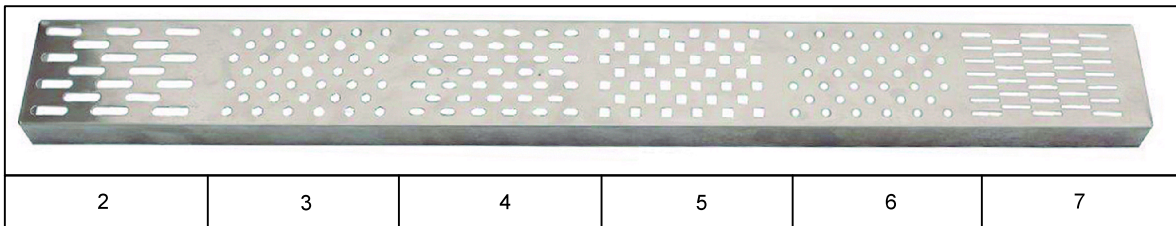

A	B	C	D	E	F
980	145	15	110	940	Ø60

AQA-DL1
 Душевой дренажный лоток.
 Дренажный клапан в комплект не входит.

Producto/Product

Desagüe Lineal
 Linear drain

Material

Acero Inox 316L
 Stainless 316L

Ref

AQA-DL1

Medidas en mm
 Measure in mm

Escalera/Scale
 1:1