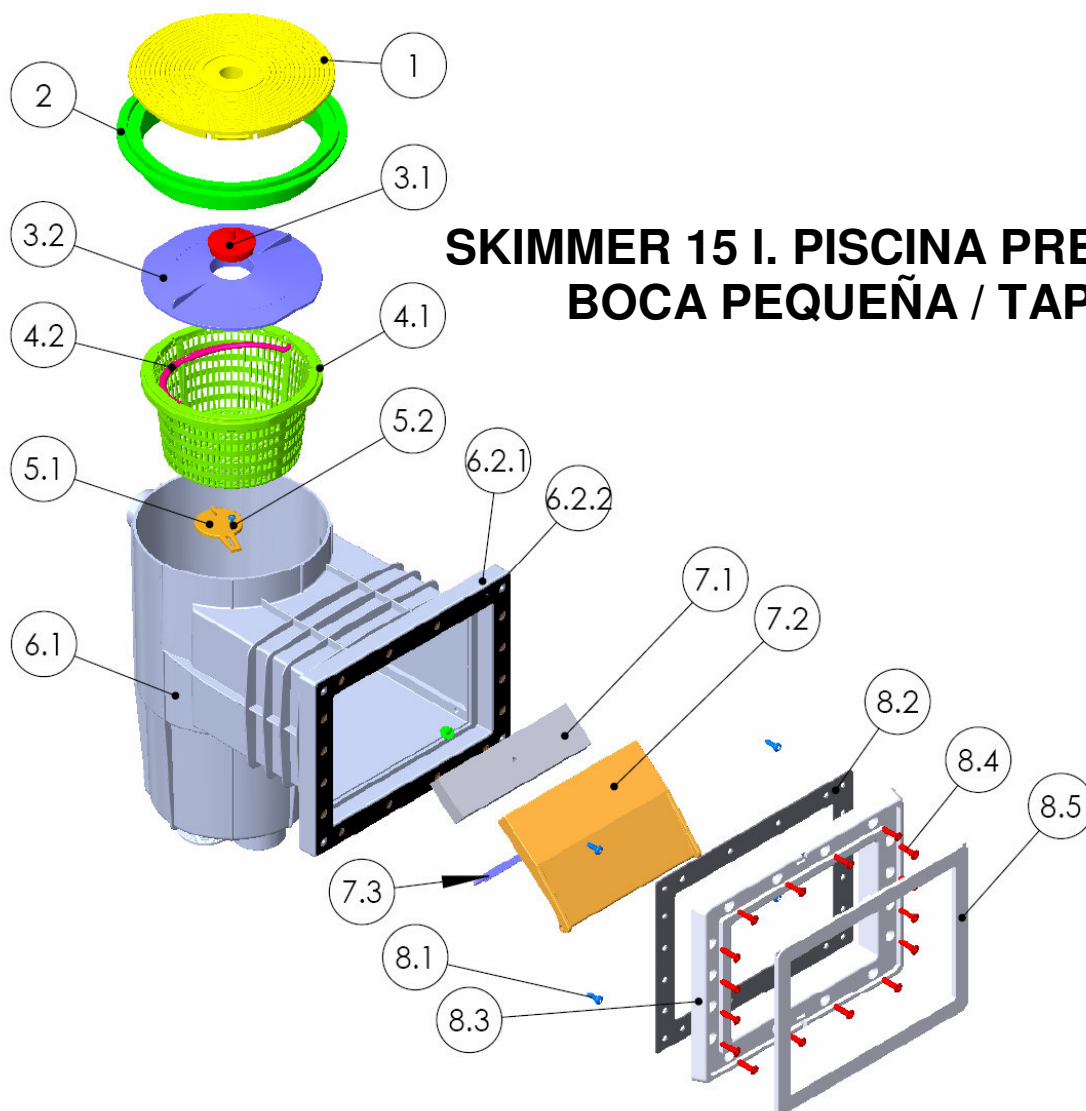

SKIMMER 15 l. PISCINA PREFABRICADA BOCA PEQUEÑA / TAPA REDONDA

Nº	IML	DENOMINACIÓN	CANT.
1	B-024901	TAPA REDONDA	1
2	B-024904	Anillo tapa redonda	1
3	RE0646911	Conjunto Tapa Cesto con Tapon Skimmer 15Lts	1
3.1	RE0646913	Tapón Tapa Cesto Skimmer 15Lts	1
3.2	RE0646912	Tapa cesto skimmer 15l	1
4	RE0646909	Conjunto Cesto Skimmer 15L + Asa	1
4.1	RE0646910	Cesto skimmer 15L 2004	1
4.2	B-024906	Asa cesto skimmer 15L	1
5	MP01018	Conjunto Clapeta Skimmer 15Lts	1
5.1	RE0646907	Clapeta Skimmer 15Lts	1
5.2	RE0646908	Tornillo DIN 7981 A2 3.9x16	1
6	sense crear	CONJUNTO CUERPO SKIMMER 15L + ADAPTADOR STD	1
7	B-024903	Conjunto compuerta skimmer 15l	1
7.1	RE0646906	Flotador Compuerta Skimmer IML	1
7.2	RE0646905	Compuerta skimmer 15L	1
7.3	B-024905	Eje compuerta skimmer 15L	1
8			
8.1	B-040-L23	Tornillo DIN 7981 A2 4.8x16	4
8.2	01461-0004	Junta adhesiva Boca Standard	1
8.3	01461-0002	Brida Boca estándar	1
8.4	B-039-25	Tornillo DIN 966 A4 M-6x24 PUN.	16
8.5	01461-0003	Tapa brida boca estándar	1