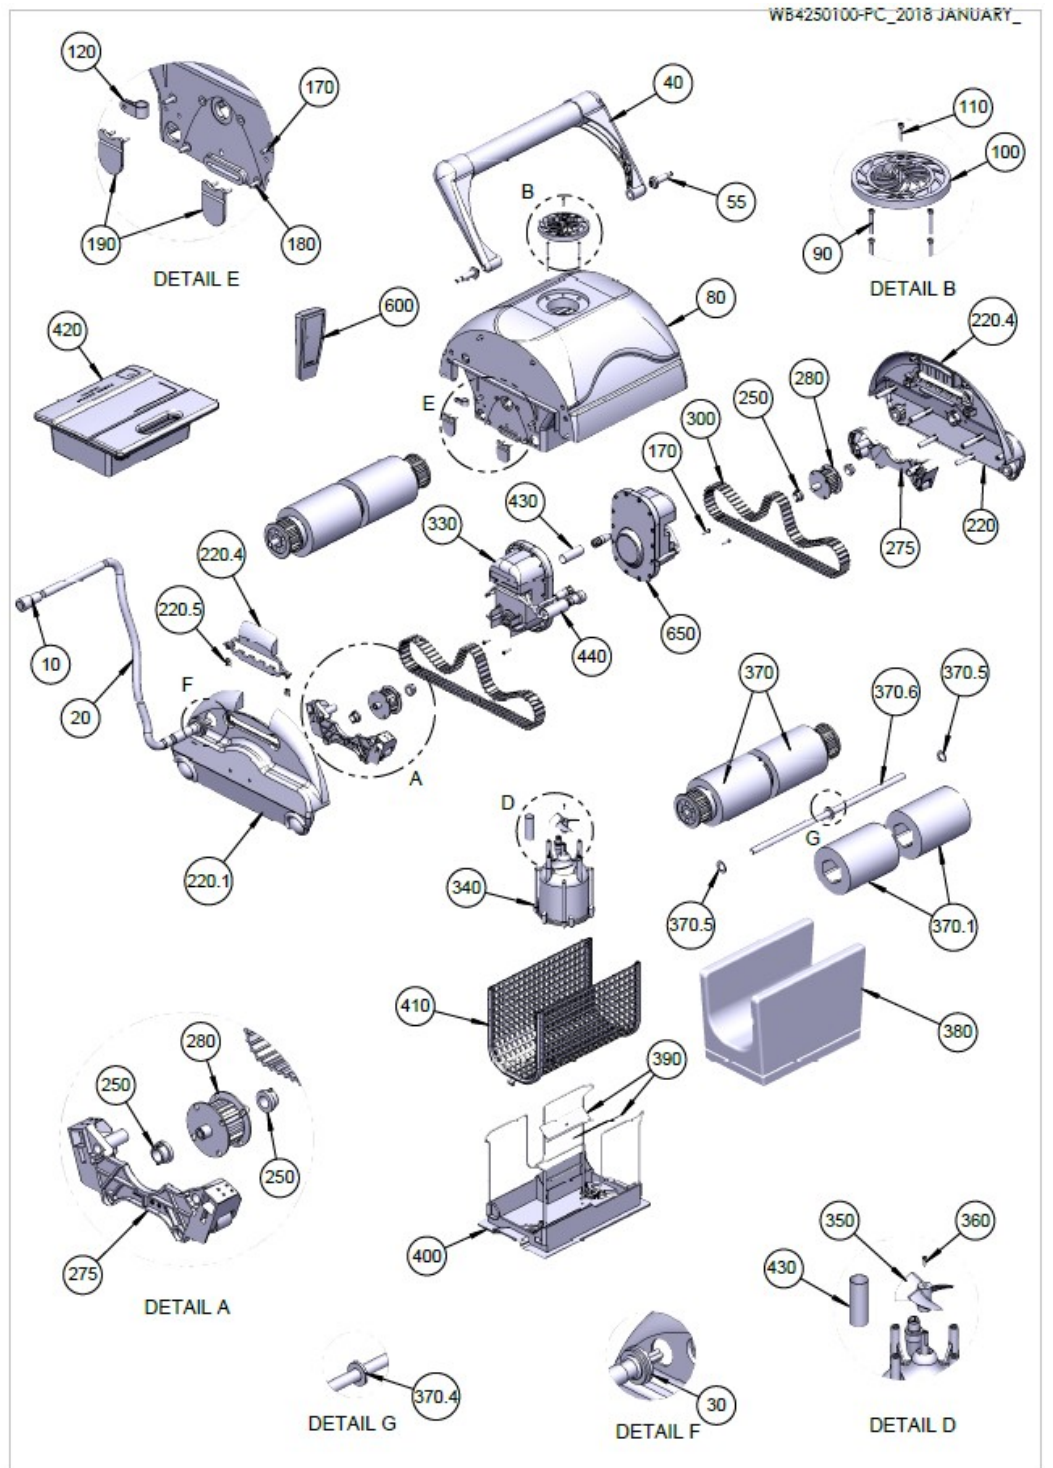

Part List

RECS-MGJ0-AMJ99

ROBOT AQUABOT MAGNUM JUNIOR

Revision: 2020

Robot No	Robot Name	Year	Item No	Part No	Description	Qty
RECS-MGJ0-AMJ99	ROBOT AQUABOT MAGNUM JUNIOR	2020	120	2105	P-CLIP 1\2	1
RECS-MGJ0-AMJ99	ROBOT AQUABOT MAGNUM JUNIOR	2020	190	2305N	RUBBER VALVE	4
RECS-MGJ0-AMJ99	ROBOT AQUABOT MAGNUM JUNIOR	2020	90	2500	SCREW #8X1.175 PH PN	4
RECS-MGJ0-AMJ99	ROBOT AQUABOT MAGNUM JUNIOR	2020	370.4	2607	DELRIN WASHER	2
RECS-MGJ0-AMJ99	ROBOT AQUABOT MAGNUM JUNIOR	2020	250	2613	MOLYBDENUM BUSHING	4
RECS-MGJ0-AMJ99	ROBOT AQUABOT MAGNUM JUNIOR	2020	170	2700	SCREW #8X11\16 PHIL.	16
RECS-MGJ0-AMJ99	ROBOT AQUABOT MAGNUM JUNIOR	2020	180	2701	SCREW #8X11\16 PHIL PN	4
RECS-MGJ0-AMJ99	ROBOT AQUABOT MAGNUM JUNIOR	2020	370.1	3009AG	PVA BRUSH	4
RECS-MGJ0-AMJ99	ROBOT AQUABOT MAGNUM JUNIOR	2020	370.5	3603	FLAT DELRIN WASHER	4
RECS-MGJ0-AMJ99	ROBOT AQUABOT MAGNUM JUNIOR	2020	110	5061	SCREW 6-32X5\8 S\S PH PA	2
RECS-MGJ0-AMJ99	ROBOT AQUABOT MAGNUM JUNIOR	2020	220.5	5087	SPRING	4
RECS-MGJ0-AMJ99	ROBOT AQUABOT MAGNUM JUNIOR	2020	220.4	5088GK	HANDLE LOCK	2
RECS-MGJ0-AMJ99	ROBOT AQUABOT MAGNUM JUNIOR	2020	100	5093BK	OUTLET TOP	1
RECS-MGJ0-AMJ99	ROBOT AQUABOT MAGNUM JUNIOR	2020	380	8150	FINE FILTER BAG THICK FABRICK	1
RECS-MGJ0-AMJ99	ROBOT AQUABOT MAGNUM JUNIOR	2020	390	9305B-NT	BOTTOM LID VALVE	2
RECS-MGJ0-AMJ99	ROBOT AQUABOT MAGNUM JUNIOR	2020	370	A38223CG	WHEEL TUBE ASSY	4
RECS-MGJ0-AMJ99	ROBOT AQUABOT MAGNUM JUNIOR	2020	340	AS00035R-SP	PUMP MOTOR	1
RECS-MGJ0-AMJ99	ROBOT AQUABOT MAGNUM JUNIOR	2020	650	AS08694D-SP	MOTOR SL/V13	1