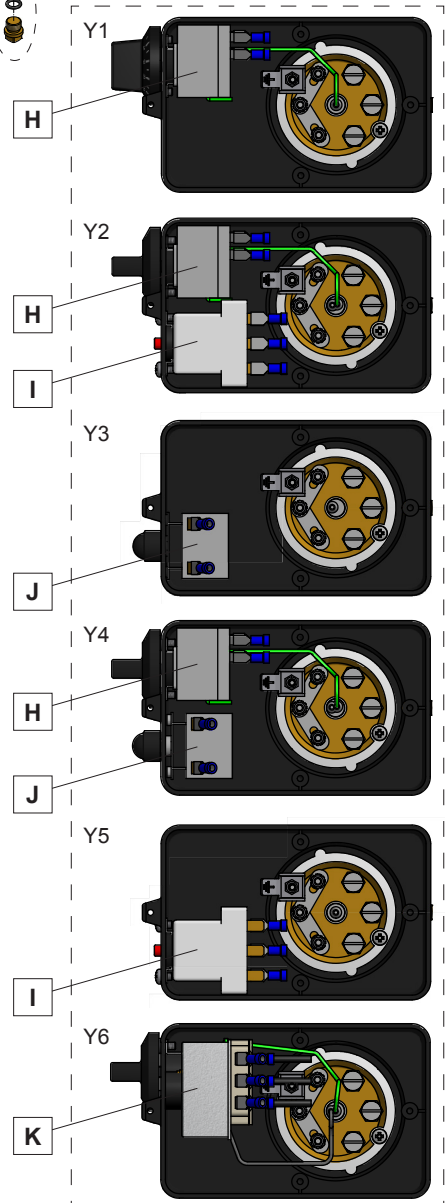

Компактный электронагреватель

Запасные части

	Описание	№ арт.
A	Нагревательный элемент (см. ниже), Прокладка Комплект внутри коробки: Кольцеобразное уплотнение Внутреннее кольцо кронштейна Винт M4x12 Винт M4x40 Прокладка Заземление Шайба квадратная Шайба Гайка, 2 шт	(см. ниже)
“	3кВт 400/230В Incoloy	632200
“	6кВт 400/230В Incoloy	632201
“	9кВт 400/230В Incoloy	632202
“	12кВт 400/230В Incoloy	632203
“	15кВт 400/230В Incoloy	632204
“	18кВт 400/230В Incoloy	632205
“	3кВт 400/230В Nictech	632210
“	6кВт 400/230В Nictech	632211
“	9кВт 400/230В Nictech	632212
“	12кВт 400/230В Nictech	632213
“	15кВт 400/230В Nictech	632214
“	18кВт 400/230В Nictech	632215
B	Настенное крепление, 2 шт Крепления ремни, 2 шт	632005
C	Датчик потока Кольцеобразное уплотнение	12870
D	Вилка PVC 1/2” Кольцеобразное уплотнение	632206
E	Вилка 1/8” Кольцеобразное уплотнение	632207
F	Реле давления Жилье Фастон, 2 шт	12856
G	<u>Соединительная коробка в комплекте:</u> Соединительная коробка Кабельное уплотнение, 2 шт Гайка, 2 шт Набор для внутреннего монтажа Крышка Винты, 2 шт	147010
H	Термостат, Прокладка, поворотные регуляторы униполярный 0–45°C	632002
I	Реле защиты от перегрева трехполярный 60°C	632003
J	Реле защиты от перегрева униполярный 60°C	632001
K	Термостат, Прокладка, поворотные регуляторы трехполярный 6–85°C	632004
L	Адаптер 2 1/2”-2” (элемент) Кольцеобразное уплотнение Прокладка	127140

Reservdelar / Spare parts / Запасные части

Item no. № арт.	kW кВт	Phase фаза	Volt В
1512018T	2x9	3	400/230
1512024T	2x12	3	400/230
1512030T	2x15	3	400/230
1512036T	3x12	3	400/230
1512045T	3x15	3	400/230
1512060T	4x15	3	400/230
1512072T	4x18	3	400