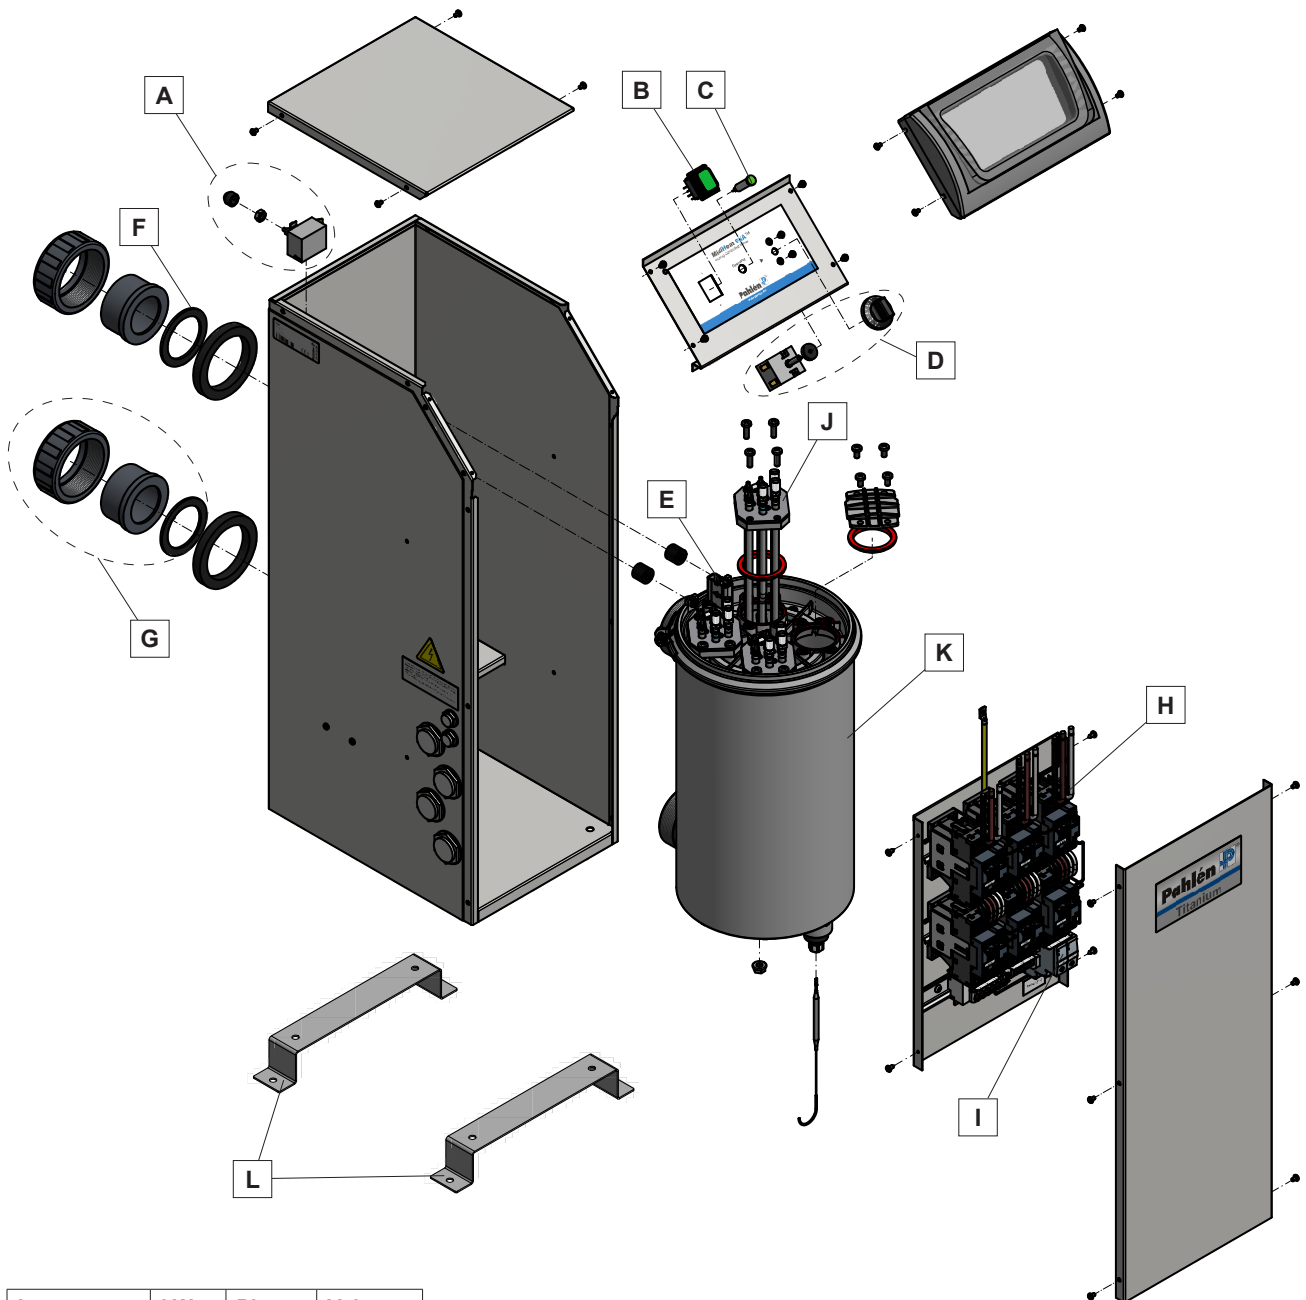

Reservdelar / Spare parts / Запасные части

Item no. № арт.	kW кВт	Phase фаза	Volt В
1512018T	2x9	3	400/230
1512024T	2x12	3	400/230
1512030T	2x15	3	400/230
1512036T	3x12	3	400/230
1512045T	3x15	3	400/230
1512060T	4x15	3	400/230
1512072T	4x18	3	400