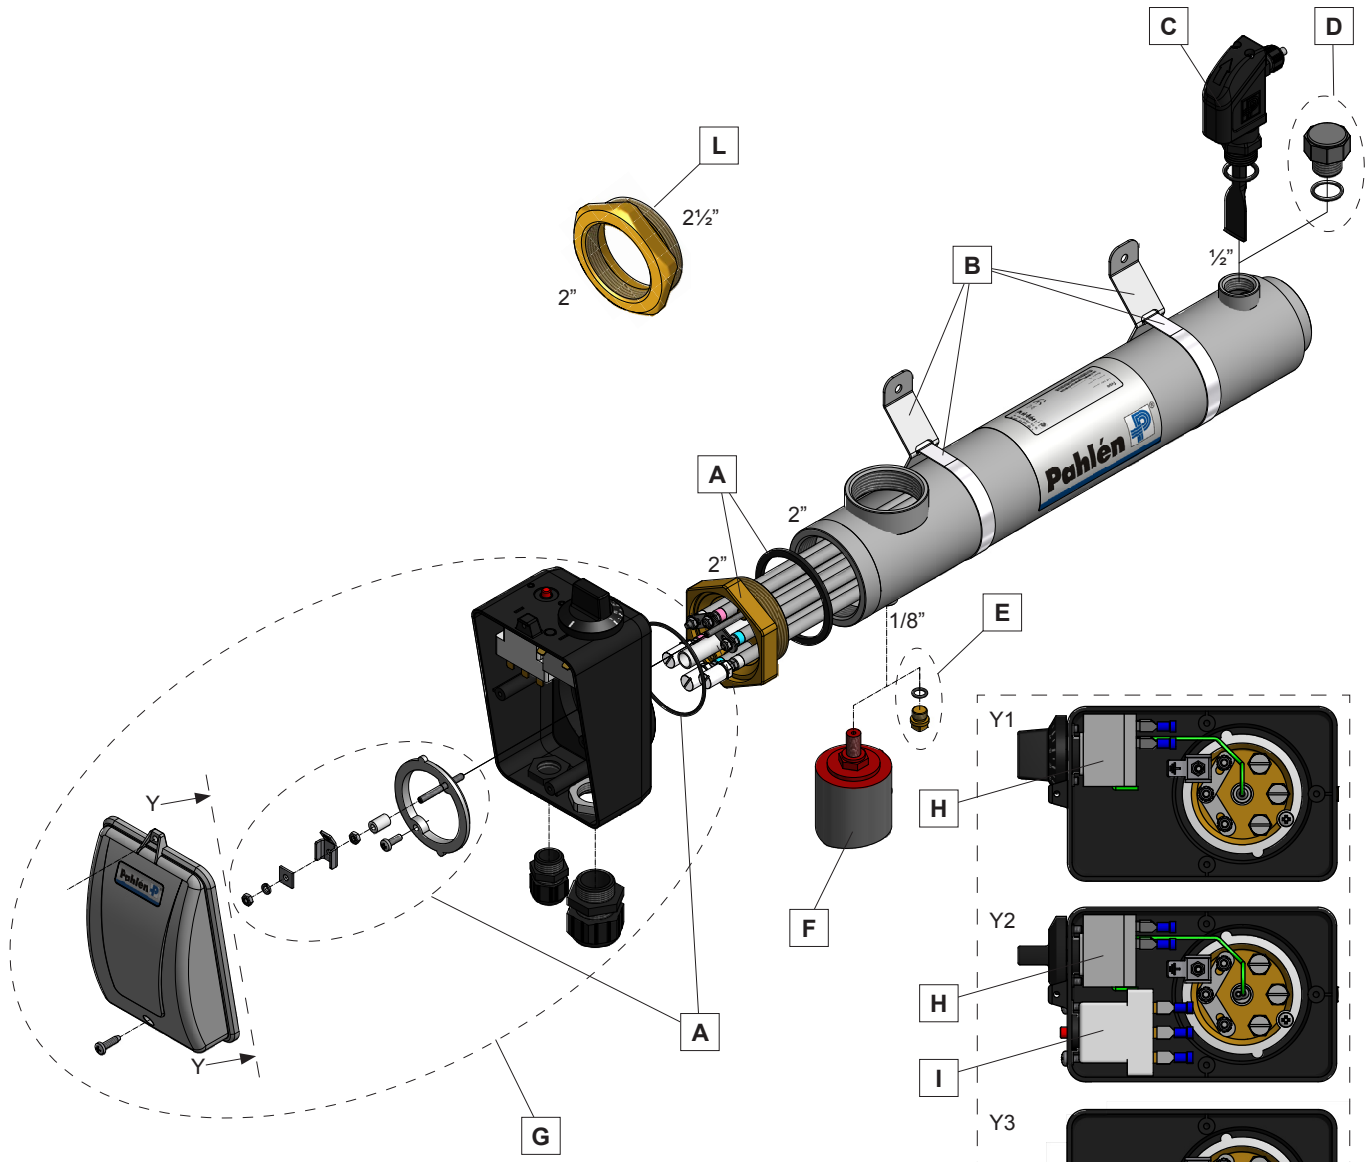

Elv Kompakt / Compact electric heater

Item no. 139VXYZZ & 139VXYZT	
V	<u>Heating element</u> 6 = 690V 7 = 440V 8 = 400V (230V) 9 = 415V
X	<u>Outer implements</u> 1 = Flow switch 2 = Pressure switch
Y	<u>Inner implements</u> 1 = Unipolar thermostat 0–45°C 2 = Unipolar thermostat 0–45°C + Tripolar overheating limit control 60°C 3 = Unipolar overheating limit control 60°C 4 = Unipolar thermostat 0–45°C + Unipolar overheating limit control 60°C 5 = Tripolar overheating limit control 60°C 6 = Tripolar thermostat (6–85°C)
ZZ	kW
T	Titanium chassi, Nitech heating element

Компактный электронагреватель

Запасные части

	Описание	№ арт.
A	Нагревательный элемент (см. ниже), Прокладка Комплект внутри коробки: Кольцеобразное уплотнение Внутреннее кольцо кронштейна Винт M4x12 Винт M4x40 Прокладка Заземление Шайба квадратная Шайба Гайка, 2 шт	(см. ниже)
“	3кВт 400/230В Incoloy	632200
“	6кВт 400/230В Incoloy	632201
“	9кВт 400/230В Incoloy	632202
“	12кВт 400/230В Incoloy	632203
“	15кВт 400/230В Incoloy	632204
“	18кВт 400/230В Incoloy	632205
“	3кВт 400/230В Nictech	632210
“	6кВт 400/230В Nictech	632211
“	9кВт 400/230В Nictech	632212
“	12кВт 400/230В Nictech	632213
“	15кВт 400/230В Nictech	632214
“	18кВт 400/230В Nictech	632215
B	Настенное крепление, 2 шт Крепления ремни, 2 шт	632005
C	Датчик потока Кольцеобразное уплотнение	12870
D	Вилка PVC 1/2” Кольцеобразное уплотнение	632206
E	Вилка 1/8” Кольцеобразное уплотнение	632207
F	Реле давления Жилье Фастон, 2 шт	12856
G	<u>Соединительная коробка в комплекте:</u> Соединительная коробка Кабельное уплотнение, 2 шт Гайка, 2 шт Набор для внутреннего монтажа Крышка Винты, 2 шт	147010
H	Термостат, Прокладка, поворотные регуляторы униполярный 0–45°C	632002
I	Реле защиты от перегрева трехполярный 60°C	632003
J	Реле защиты от перегрева униполярный 60°C	632001
K	Термостат, Прокладка, поворотные регуляторы трехполярный 6–85°C	632004
L	Адаптер 2 1/2”-2” (элемент) Кольцеобразное уплотнение Прокладка	127140