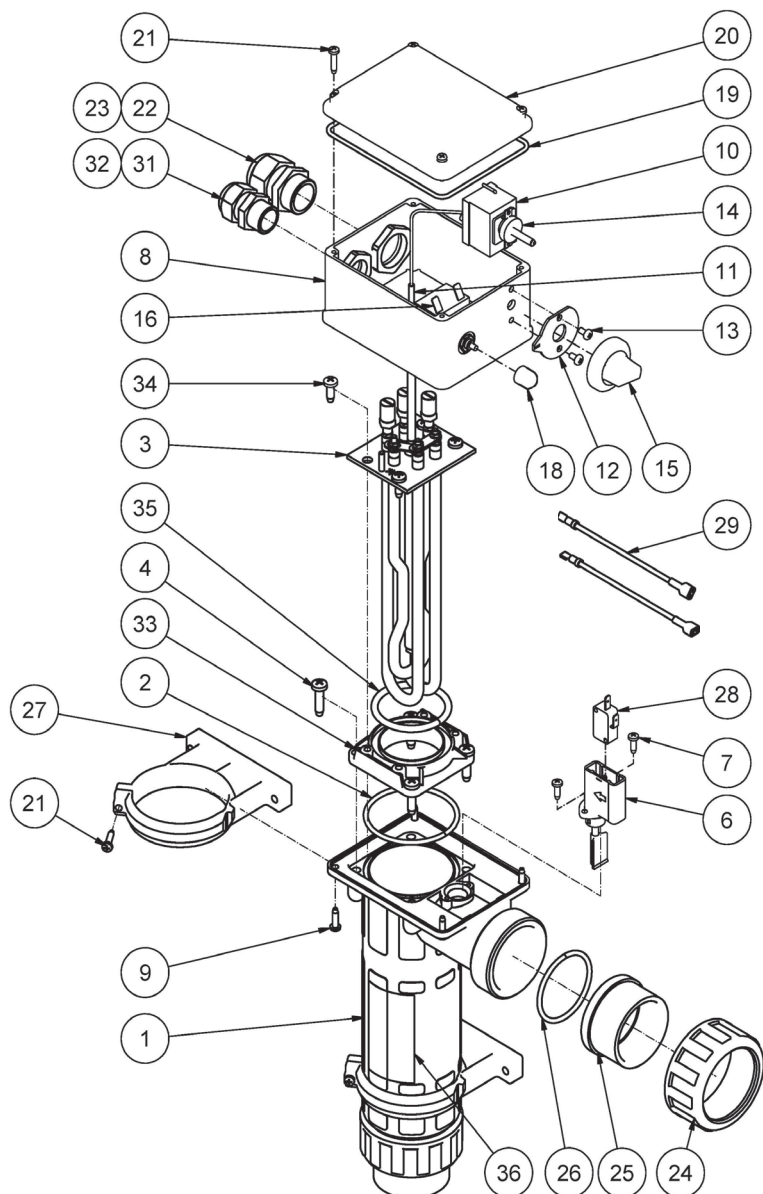

№	Артикул	Наименование
A	2 + 3 + 35	см. ниже Комплект датчика потока (датчик потока + микропереключатель)
A	2 + 3 + 35	632120 Инколой 3кВт
A	2 + 3 + 35	632121 Инколой 6кВт
A	2 + 3 + 35	632122 Инколой 9кВт
A	2 + 3 + 35	632123 Инколой 12кВт
A	2 + 3 + 35	632124 Инколой 15кВт
A	2 + 3 + 35	632125 Инколой 18кВт
A	2 + 3 + 35	632130 Титан 3кВт
A	2 + 3 + 35	632131 Титан 6кВт
A	2 + 3 + 35	632132 Титан 9кВт
A	2 + 3 + 35	632133 Титан 12кВт
A	2 + 3 + 35	632134 Титан 15кВт
A	2 + 3 + 35	632135 Титан 18кВт
B	6 + 7 + 28	632000 Комплект датчика потока (датчик потока + микропереключатель + винты)
C	16	632001 Модуль защиты от перегрева 1р 60°C
D	24 + 25 + 26	632136 Комплект переходных муфт с уплотнительными кольцами Ø50, 2 шт.
E	10	632002 Термостат 0-45°C
F	27.1 + 21	632119 Комплект кронштейнов высокий, 2 шт.
F	27.2 + 21	632129 Комплект кронштейнов низкий, 2 шт.