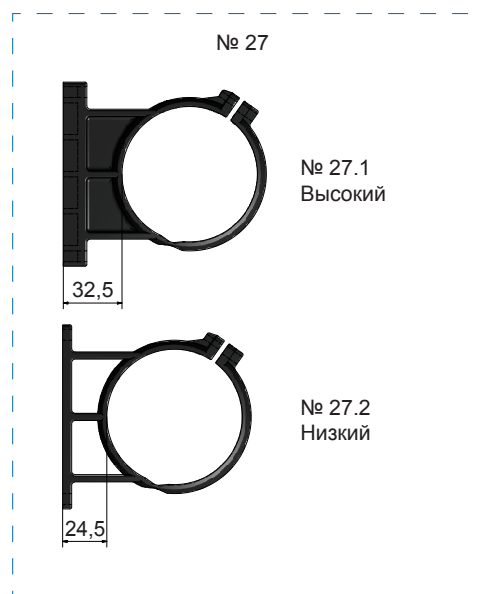

№	Артикул	Наименование
A	2 + 3 + 35	см. ниже Комплект датчика потока (датчик потока + микропереключатель)
A	2 + 3 + 35	632120 Инколой 3кВт
A	2 + 3 + 35	632121 Инколой 6кВт
A	2 + 3 + 35	632122 Инколой 9кВт
A	2 + 3 + 35	632123 Инколой 12кВт
A	2 + 3 + 35	632124 Инколой 15кВт
A	2 + 3 + 35	632125 Инколой 18кВт
A	2 + 3 + 35	632130 Титан 3кВт
A	2 + 3 + 35	632131 Титан 6кВт
A	2 + 3 + 35	632132 Титан 9кВт
A	2 + 3 + 35	632133 Титан 12кВт
A	2 + 3 + 35	632134 Титан 15кВт
A	2 + 3 + 35	632135 Титан 18кВт
B	6 + 7 + 28	632000 Комплект датчика потока (датчик потока + микропереключатель + винты)
C	16	632001 Модуль защиты от перегрева 1р 60°C
D	24 + 25 + 26	632136 Комплект переходных муфт с уплотнительными кольцами Ø50, 2 шт.
E	10	632002 Термостат 0-45°C
F	27.1 + 21	632119 Комплект кронштейнов высокий, 2 шт.
F	27.2 + 21	632129 Комплект кронштейнов низкий, 2 шт.