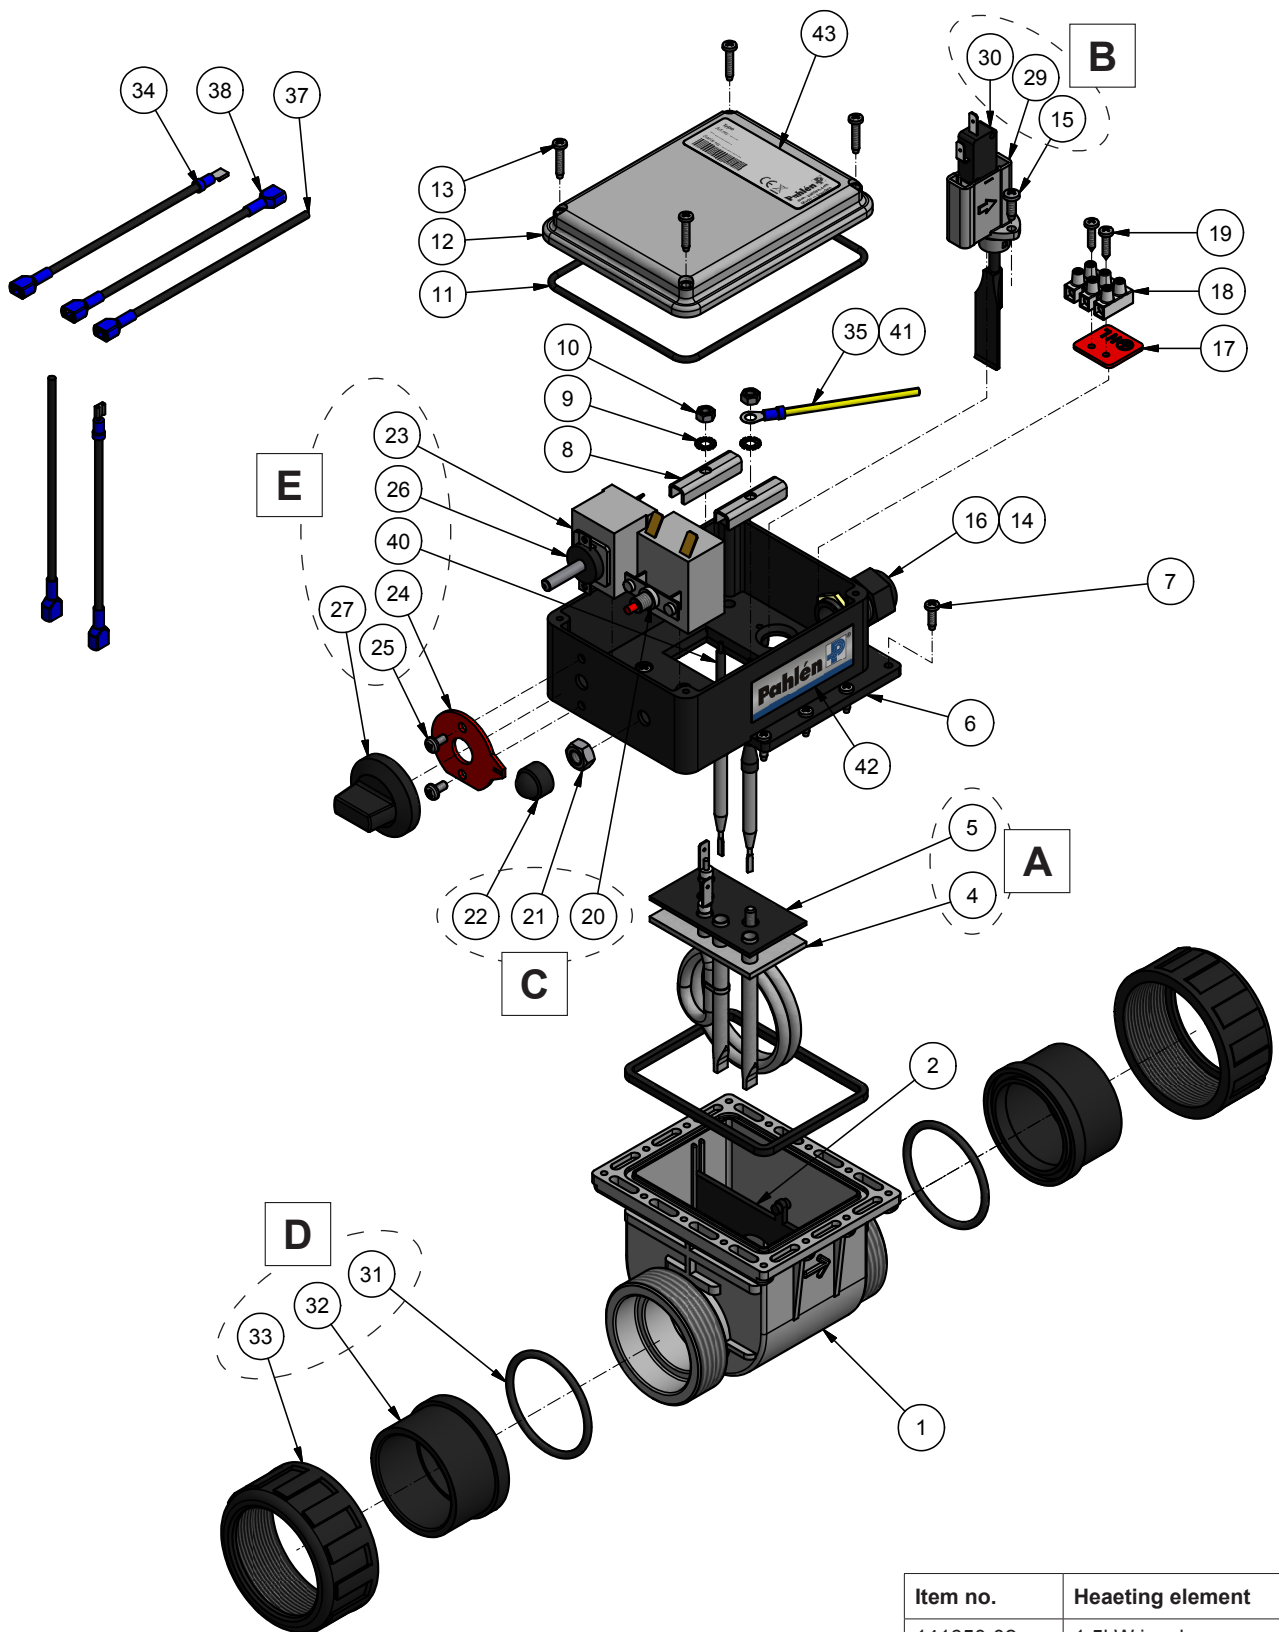

Item no.	Heating element
141650-02	1,5kW incoloy
141651-02	2,0kW incoloy
141652-02	3,0kW incoloy