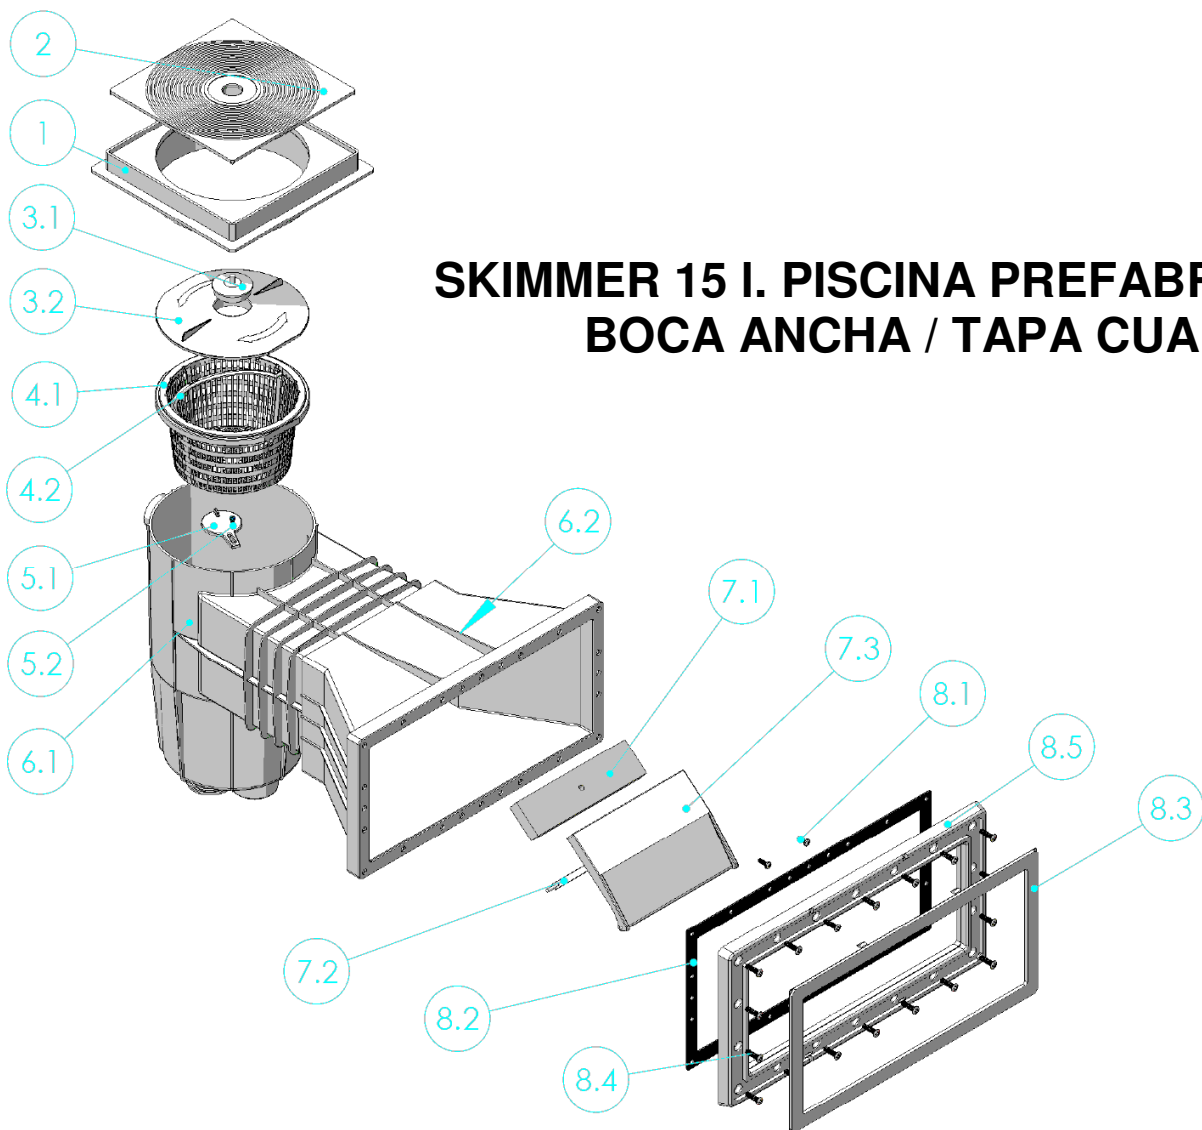

A-056

SKIMMER 15 l. PISCINA PREFABRICADA BOCA ANCHA / TAPA CUADRADA

Nº	IML	DENOMINACION	CANT.
1	sense crear	Marco Tapa Cuadrada Skimmer 15Lts	1
2	sense crear	Tapa Cuadrada Skimmer 15Lts	1
3	RE0646911	Conjunto Tapa Cesto con Tapon Skimmer 15Lts	1
3.1	RE0646913	Tapón Tapa Cesto Skimmer 15Lts	1
3.2	RE0646912	Tapa cesto skimmer 15l	1
4	RE0646909	Conjunto Cesto Skimmer 15L + Asa	1
4.1	RE0646910	Cesto skimmer 15L 2004	1
4.2	B-024906	Asa cesto skimmer 15L	1
5	MP01018	Conjunto Clapeta Skimmer 15Lts	1
5.1	RE0646907	Clapeta Skimmer 15Lts	1
5.2	RE0646908	Tornillo DIN 7981 A2 3.9×16	1
6	sense crear	CONJUNTO CUERPO SKIMMER 15L + BOCA ANCHA CON INS.	1
7	B-024903	Conjunto compuerta skimmer 15l	1
7.1	RE0646906	Flotador Compuerta Skimmer IML	1
7.2	B-024905	Eje compuerta skimmer 15L	1
7.3	RE0646905	Compuerta skimmer 15L	1
8			
8.1	B-040-L23	Tornillo DIN 7981 A2 4.8×16	2
8.2	RE0646904	Junta adhesiva Boca Ancha	1
8.3	RE0646903	Embellecedor brida boca ancha	1
8.4	B-039-25	Tornillo DIN 966 A4 M-6×24 PUN.	18
8.5	RE0646902	Brida Boca ancha	1